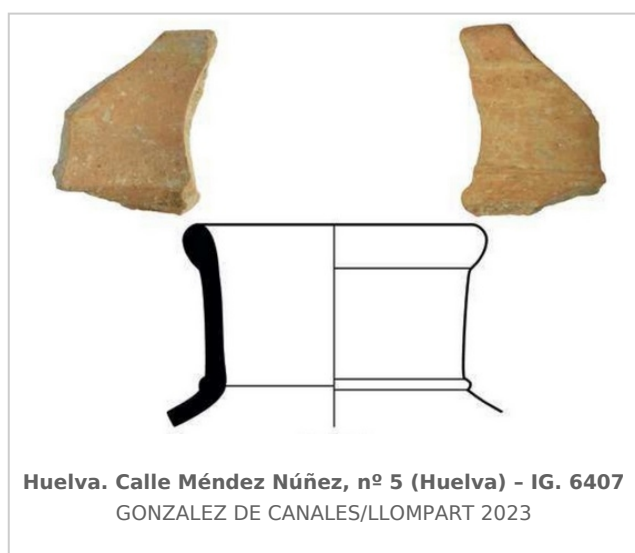

**Ficha CIG 12538**  
**Museo de Huelva**  
Núm. Inventario: IG. 6407

**Procedencia:** [Huelva. c/Concepción, 5](#)

**Contexto:** [c/Concepción, 5, Indeterminado](#)

**Cronología:** 625 - 540

**URL:** <https://www.bd.iberiagraeca.net/fichas/12538>

**IMÁGENES**

**BIBLIOGRAFÍA**

**GONZALEZ DE CANALES/LLOMPART 2023 - F. González de Canales, J. Llompart:** *El antiguo emporio de Huelva (siglos X-VI A. C.). Síntesis histórica y estudio de sus cerámicas griegas*, Onoba. Monografías 14, Huelva. (p. 190, nº.233, p.422, lám. 68, fig. 233)

**CERÁMICA**

**Origen:** Samos

**Forma:** Ánfora de transporte

**Parte Conservada:** Borde y pared

**Observaciones:** Arcilla amarillo rojiza con abundantes inclusiones de mica dorada.

**Autor:** Immaculada Mesas (CIG)