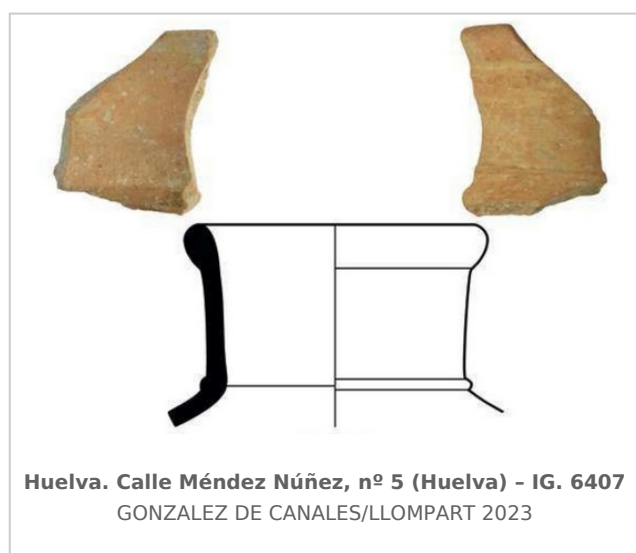

Ficha CIG 12538
Museo de Huelva
Núm. Inventario: IG. 6407

Procedencia: [Huelva. c/Concepción, 5](#)

Contexto: [c/Concepción, 5, Indeterminado](#)

Cronología: 625 - 540

URL: <https://www.bd.iberiagraeca.net/fichas/12538>

IMÁGENES

BIBLIOGRAFÍA

GONZALEZ DE CANALES/LLOMPART 2023 - F. González de Canales, J. Llompart: *El antiguo emporio de Huelva (siglos X-VI A. C.). Síntesis histórica y estudio de sus cerámicas griegas*, Onoba. Monografías 14, Huelva. (p. 190, nº.233, p.422, lám. 68, fig. 233)

CERÁMICA

Origen: Samos

Forma: Ánfora de transporte

Parte Conservada: Borde y pared

Observaciones: Arcilla amarillo rojiza con abundantes inclusiones de mica dorada.

Autor: Immaculada Mesas (CIG)

Supervisor: Xavier Aquilué (CIG)