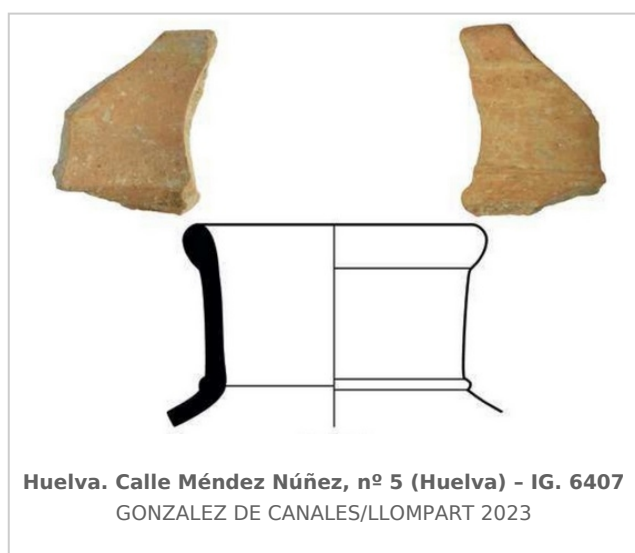

Ficha CIG 12538
Museo de Huelva
Núm. Inventario: IG. 6407

Procedencia: [Huelva. c/Concepción, 5](#)

Contexto: [c/Concepción, 5, Indeterminado](#)

Cronología: 625 - 540

URL: <https://www.bd.iberiagraeca.net/fichas/12538>

IMÁGENES

BIBLIOGRAFÍA

GONZALEZ DE CANALES/LLOMPART 2023 - F. González de Canales, J. Llompart: *El antiguo emporio de Huelva (siglos X-VI A. C.). Síntesis histórica y estudio de sus cerámicas griegas*, Onoba. Monografías 14, Huelva. (p. 190, nº.233, p.422, lám. 68, fig. 233)

CERÁMICA

Origen: Samos

Forma: Ánfora de transporte

Parte Conservada: Borde y pared

Observaciones: Arcilla amarillo rojiza con abundantes inclusiones de mica dorada.

Autor: Immaculada Mesas (CIG)

Supervisor: Xavier Aquilué (CIG)