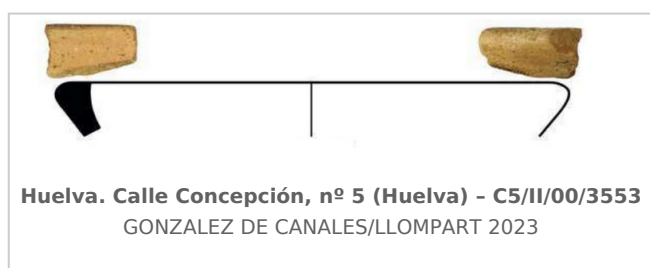

Ficha CIG 12549

Museo de Huelva

Núm. Inventario: C5/II/00/3553

Procedencia: [Huelva. c/Concepción, 5](#)

Contexto: [c/Concepción, 5, Indeterminado](#)

Cronología: 625 - 540

URL: <https://www.bd.iberiagraeca.net/fichas/12549>

IMÁGENES

BIBLIOGRAFÍA

GONZALEZ DE CANALES/LLOMPART 2023 - F. González de Canales, J. Llopart: *El antiguo emporio de Huelva (siglos X-VI A. C.). Síntesis histórica y estudio de sus cerámicas griegas*, Onoba. Monografías 14, Huelva. (p. 194-195, nº.251, p.425, lám. 71, fig. 251)

CERÁMICA

Origen: Quios

Forma: Mortero

Parte Conservada: Borde y pared

Observaciones: Arcilla amarillo rojiza con algunas inclusiones de chamota y abundantes pétreas cuarcíticas blancas, grises, negruzcas y rojizas.