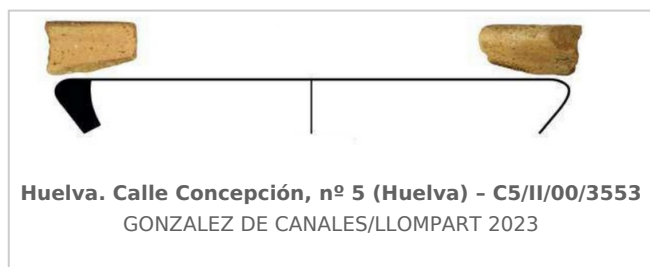

Ficha CIG 12549

Museo de Huelva

Núm. Inventario: C5/II/00/3553

Procedencia: [Huelva. c/Concepción, 5](#)

Contexto: [c/Concepción, 5, Indeterminado](#)

Cronología: 625 - 540

URL: <https://www.bd.iberiagraeca.net/fichas/12549>

IMÁGENES

BIBLIOGRAFÍA

GONZALEZ DE CANALES/LLOMPART 2023 - F. González de Canales, J. Llopart: *El antiguo emporio de Huelva (siglos X-VI A. C.). Síntesis histórica y estudio de sus cerámicas griegas*, Onoba. Monografías 14, Huelva. (p. 194-195, nº.251, p.425, lám. 71, fig. 251)

CERÁMICA

Origen: Quios

Forma: Mortero

Parte Conservada: Borde y pared

Observaciones: Arcilla amarillo rojiza con algunas inclusiones de chamota y abundantes pétreas cuarcíticas blancas, grises, negruzcas y rojizas.