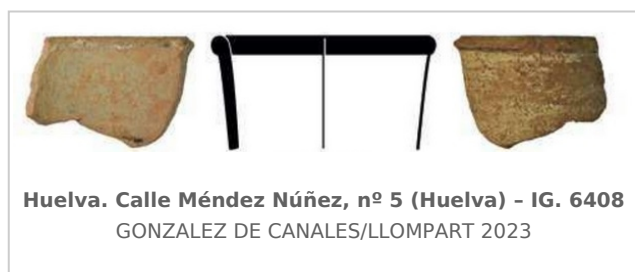

### Museo de Huelva

Núm. Inventario: IG. 6408

**Procedencia:** [Huelva. Calle Méndez Núñez, nº 5](#)

**Contexto:** [Indeterminado](#)

**Cronología:** 625 - 540

**Coordenadas:** [37.25777](#) - [-6.9521](#)