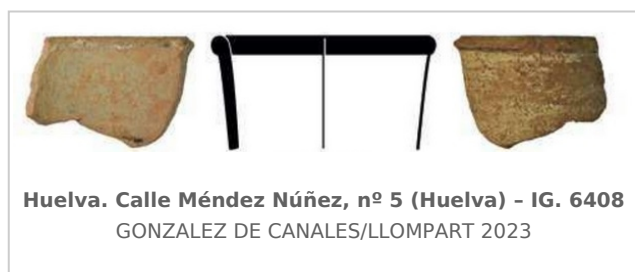

Ficha CIG 12551

Museo de Huelva

Núm. Inventario: IG. 6408

Procedencia: [Huelva. Calle Méndez Núñez, nº 5](#)

Contexto: [Indeterminado](#)

Cronología: 625 - 540

Coordenadas: [37.25777](#) - [-6.9521](#)

URL: <https://www.bd.iberiagraeca.net/fichas/12551>

IMÁGENES

BIBLIOGRAFÍA

GONZALEZ DE CANALES/LLOMPART 2023 - F. González de Canales, J. Llompart: *El antiguo emporio de Huelva (siglos X-VI A. C.). Síntesis histórica y estudio de sus cerámicas griegas*, Onoba. Monografías 14, Huelva. (p. 196, nº.257, p.426, lám. 72, fig. 257)

CERÁMICA

Origen: Quios

Forma: Ánfora de transporte

Parte Conservada: Borde

Tipo Decoración: Engobada

Motivos Ornamentales: Zona en reserva

Observaciones: Arcilla parda fuerte con gruesas inclusiones de calcita y pétreas oscuras.