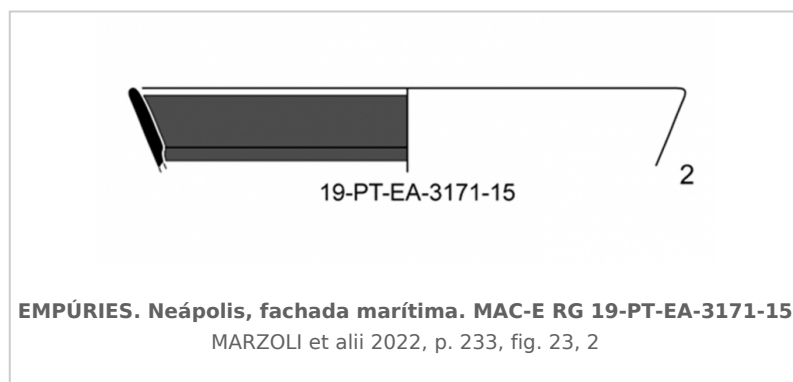

Ficha CIG 12698

Museu d'Arqueologia de Catalunya - Empúries

Núm. Inventario: RG 19-PT-EA-3171-15

Procedencia: [Empúries](#)

Contexto: [Neápolis, fachada marítima. Fase 1A](#)

Cronología: 540 - 520

Coordenadas: [42.13476 - 3.1206](#)

URL: <https://www.bd.iberiagraeca.net/fichas/12698>

IMÁGENES

BIBLIOGRAFÍA

MARZOLI et alii 2022 - D. Marzoli, P. Castanyer, M. Santos, J. Tremoleda, H. Brückner, R. Julià:

Excavaciones arqueológicas en la ciudad griega de Emporion (2018-2012) y el proyecto Groundcheck "Ampurias'Future-Learning from the Past. Sea Level Development and Climtra Chane from 5500 BC until AD 2100": Informe preliminar, *Madrider Mitteilungen* 63, Mainz, 188-310 (p. 233, fig. 23, 2) [[+ inf.]](#)

CERÁMICA

Origen: Ática

Técnica: C. de figuras negras

Forma: Copa de labio

Parte Conservada: Borde

Tipo Decoración: Barnizada Incisa Pintada

Observaciones: Muestra barniz negro en la superficie interior, con ligera reserva en la zona del labio. Procedente de los niveles de la fase 1A de la Neápolis, fachada marítima, sector Moll Grec.