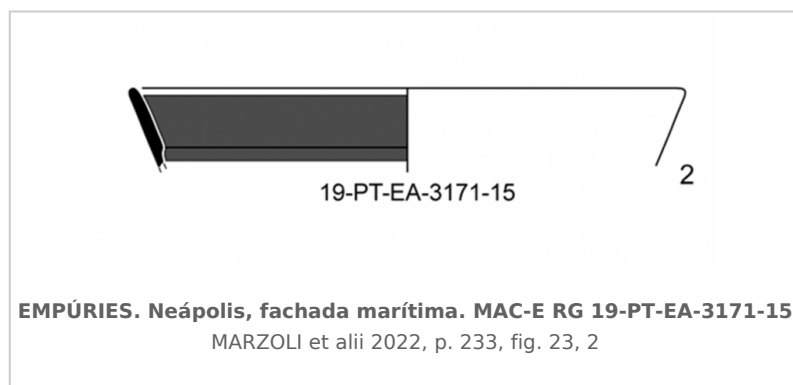

Ficha CIG 12698

Museu d'Arqueologia de Catalunya - Empúries

Núm. Inventario: RG 19-PT-EA-3171-15

Procedencia: [Empúries](#)

Contexto: [Neápolis, fachada marítima. Fase 1A](#)

Cronología: 540 - 520

Coordenadas: [42.13476 - 3.1206](#)

URL: <https://www.bd.iberiagraeca.net/fichas/12698>

IMÁGENES

BIBLIOGRAFÍA

MARZOLI et alii 2022 - D. Marzoli, P. Castanyer, M. Santos, J. Tremoleda, H. Brückner, R. Julià:

Excavaciones arqueológicas en la ciudad griega de Emporion (2018-2012) y el proyecto Groundcheck "Ampurias'Future-Learning from the Past. Sea Level Development and Climtra Chane from 5500 BC until AD 2100": Informe preliminar, *Madrider Mitteilungen* 63, Mainz, 188-310 (p. 233, fig. 23, 2) [[+ inf.]](#)

CERÁMICA

Origen: Ática

Técnica: C. de figuras negras

Forma: Copa de labio

Parte Conservada: Borde

Tipo Decoración: Barnizada Incisa Pintada

Observaciones: Muestra barniz negro en la superficie interior, con ligera reserva en la zona del labio. Procedente de los niveles de la fase 1A de la Neápolis, fachada marítima, sector Moll Grec.