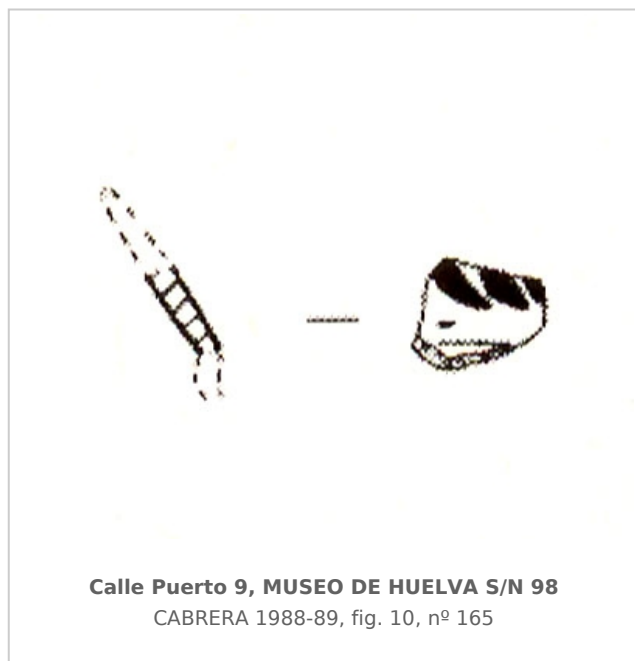

Ficha CIG 1275

Museo de Huelva

Núm. Inventario: MH S/N 98

Procedencia: [Huelva. Calle Puerto, nº 9](#)

Contexto: [Nivel IIa](#)

Cronología: 600 - 550

Coordenadas: [37.25819](#) - [-6.95174](#)

URL: <https://www.bd.iberiagraeca.net/fichas/1275>

IMÁGENES

BIBLIOGRAFÍA

CABRERA 1988-1989 - P. Cabrera: El comercio foceo en Huelva: cronología y fisionomía, *in*: FERNÁNDEZ JURADO, A. J., *Tartessos y Huelva, Huelva Arqueológica X-XI*, Vol. 3, Excma. Diputación Provincial de Huelva, Huelva, 42-100.

(p. 57, 96, fig. 10, nº 165) [[+ inf.]](#)

CERÁMICA

Origen: Laconia