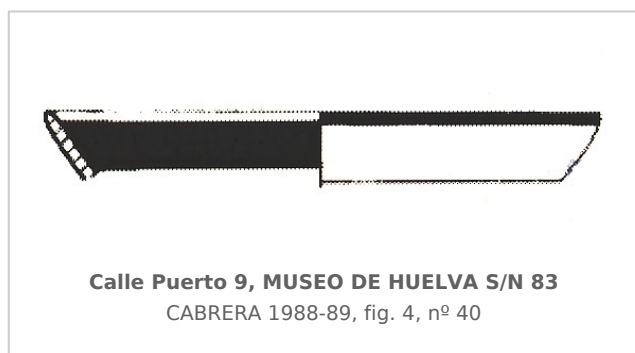

Ficha CIG 1289

Museo de Huelva

Núm. Inventario: MH S/N 83

Procedencia: [Huelva. Calle Puerto, nº 9](#)

Contexto: [Nivel II b](#)

Cronología: 580 - 560

Coordenadas: [37.25819](#) - [-6.95174](#)

URL: <https://www.bd.iberiagraeca.net/fichas/1289>

CERÁMICA

Origen: Samos

Forma: Copa Jonia

Tipo: B3 de Villard y Vallet

Parte Conservada: Borde

Tipo Decoración: Pintada

Motivos Ornamentales: Bandas

Autor: Beatriz Domingo (MAN)