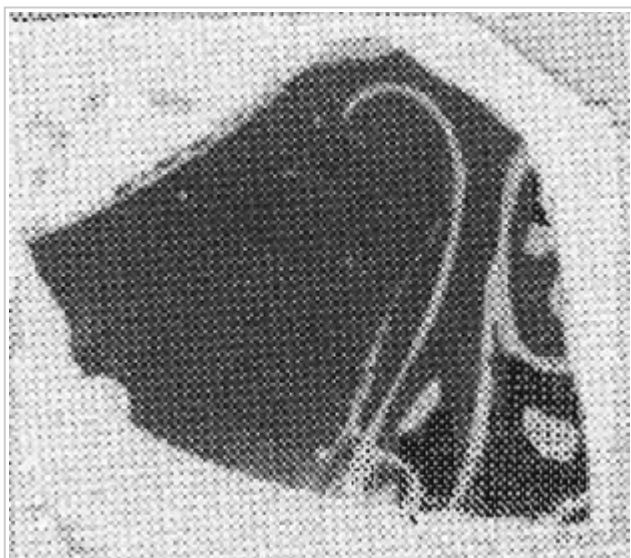

Ficha CIG 12911

Museu d'Arqueologia de Catalunya - Empúries

Núm. Inventario: MAC-E RG SN 228

Procedencia: [Empúries](#)

Contexto: [Neápolis 1985, Corte 1/7000 UE 7019](#)

Cronología: 475 - 425

Coordenadas: [42.13476 - 3.1206](#)

URL: <https://www.bd.iberiagraeca.net/fichas/12911>

IMÁGENES

Empúries (L'Escala) MAC-E RG SN 228
SANMARTI GREGO et alii 1986b

BIBLIOGRAFÍA

SANMARTI GREGO et alii 1986b - E. Sanmartí Grego et alii: Las estructuras griegas de los siglos V y IV a. de J.C., halladas en el sector sur de la Neápolis de Ampurias, *Quaderns de prehistòria i arqueologia de Castelló* 12, Castellón, 141-218.
(p. 152; p. 163, fig. 10, nº 8) [[+ inf.]](#)

CERÁMICA

Origen: Ática