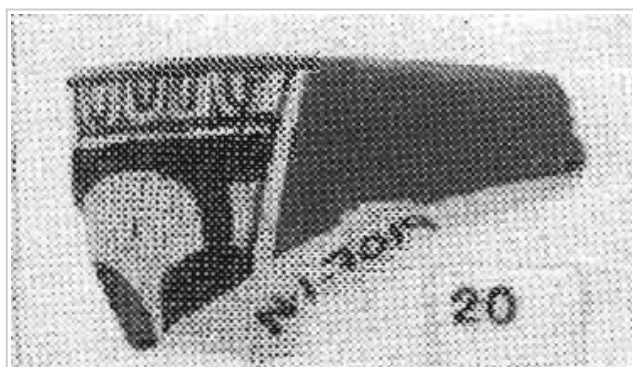

Ficha CIG 12918

Museu d'Arqueologia de Catalunya - Empúries

Núm. Inventario: MAC-E RG SN 235

Procedencia: [Empúries](#)

Contexto: [Neápolis 1985, Corte 1/7000 UE 7019](#)

Cronología: 475 - 425

Coordenadas: [42.13476 - 3.1206](#)

URL: <https://www.bd.iberiagraeca.net/fichas/12918>

IMÁGENES

Empúries (L'Escala) MAC-E RG SN 235
SANMARTI GREGO et alii 1986b

BIBLIOGRAFÍA

SANMARTI GREGO et alii 1986b - E. Sanmartí Grego et alii: Las estructuras griegas de los siglos V y IV a. de J.C., halladas en el sector sur de la Neápolis de Ampurias, *Quaderns de prehistòria i arqueologia de Castelló* 12, Castellón, 141-218.
(p. 155; p. 163, fig. 10, nº 20) [[+ inf.]](#)

CERÁMICA

Origen: Ática

Técnica: C. de figuras rojas

Estilo: Saint Valentin

Forma: Copa

Tipo: kylix

Parte Conservada: Fragmento