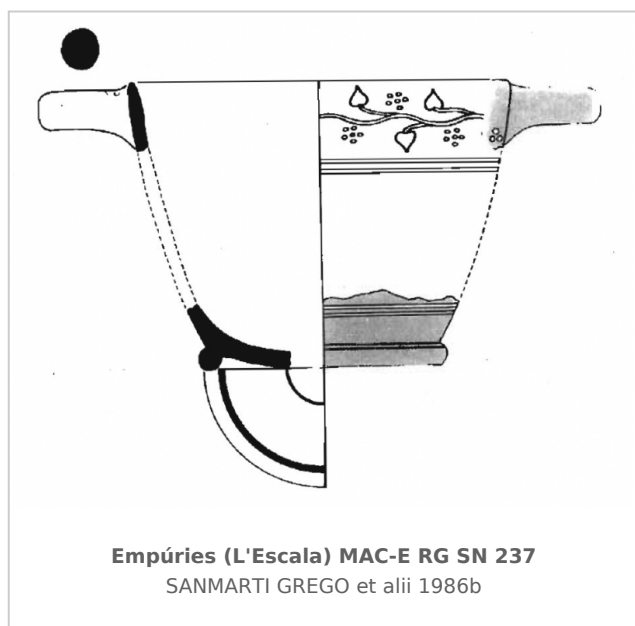

Ficha CIG 12920

Museu d'Arqueologia de Catalunya - Empúries

Núm. Inventario: MAC-E RG SN 237

Procedencia: [Empúries](#)

Contexto: [Neápolis 1985, Corte 1/7000 UE 7019](#)

Cronología: 450 - 400

Coordenadas: [42.13476 - 3.1206](#)

URL: <https://www.bd.iberiagraeca.net/fichas/12920>

IMÁGENES

BIBLIOGRAFÍA

SANMARTI GREGO et alii 1986b - E. Sanmartí Grego et alii: Las estructuras griegas de los siglos V y IV a. de J.C., halladas en el sector sur de la Neápolis de Ampurias, *Quaderns de prehistòria i arqueologia de Castelló* 12, Castellón, 141-218.

(p. 155, p. 163, fig. 7, nº 4) [[+ inf.]](#)

CERÁMICA

Origen: Ática

Técnica: C. de figuras rojas