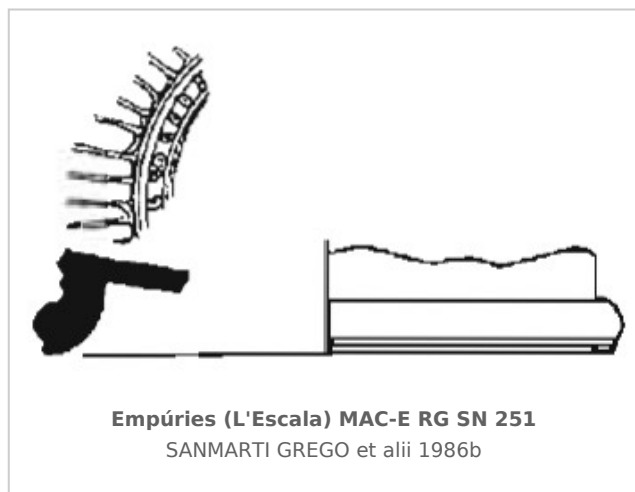

Ficha CIG 12934

Museu d'Arqueologia de Catalunya - Empúries

Núm. Inventario: MAC-E RG SN 251

Procedencia: [Empúries](#)

Contexto: [Neápolis 1985, Corte 1/7000 UE 7019](#)

Cronología: 450 - 400

Coordenadas: [42.13476 - 3.1206](#)

URL: <https://www.bd.iberiagraeca.net/fichas/12934>

IMÁGENES

BIBLIOGRAFÍA

SANMARTI GREGO et alii 1986b - E. Sanmartí Grego et alii: Las estructuras griegas de los siglos V y IV a. de J.C., halladas en el sector sur de la Neápolis de Ampurias, *Quaderns de prehistòria i arqueologia de Castelló* 12, Castellón, 141-218.
(p. 159; p. 164, fig. 11, nº 4) [\[+ inf.\]](#)