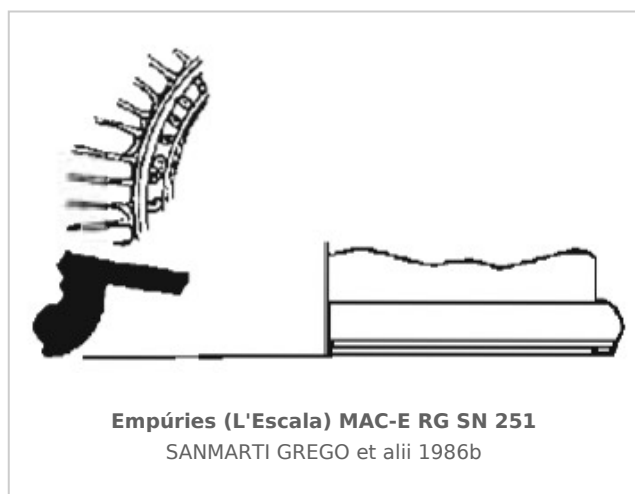

Ficha CIG 12934

Museu d'Arqueologia de Catalunya - Empúries

Núm. Inventario: MAC-E RG SN 251

Procedencia: [Empúries](#)

Contexto: [Neápolis 1985, Corte 1/7000 UE 7019](#)

Cronología: 450 - 400

Coordenadas: [42.13476 - 3.1206](#)

URL: <https://www.bd.iberiagraeca.net/fichas/12934>

IMÁGENES

BIBLIOGRAFÍA

SANMARTI GREGO et alii 1986b - E. Sanmartí Grego et alii: Las estructuras griegas de los siglos V y IV a. de J.C., halladas en el sector sur de la Neápolis de Ampurias, *Quaderns de prehistòria i arqueologia de Castelló* 12, Castellón, 141-218.
(p. 159; p. 164, fig. 11, nº 4) [\[+ inf.\]](#)