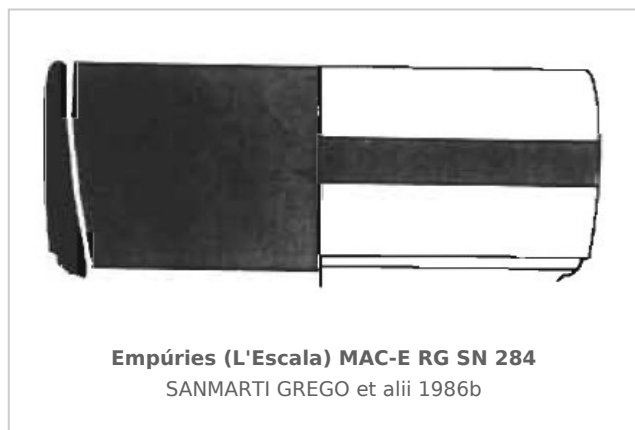

Ficha CIG 12967

Museu d'Arqueologia de Catalunya - Empúries

Núm. Inventario: MAC-E RG SN 284

Procedencia: [Empúries](#)

Contexto: [Neápolis 1985, Corte 1/7000 UE 7019](#)

Cronología: 500 - 400

Coordenadas: [42.13476 - 3.1206](#)

URL: <https://www.bd.iberiagraeca.net/fichas/12967>

IMÁGENES

BIBLIOGRAFÍA

SANMARTI GREGO et alii 1986b - E. Sanmartí Grego et alii: Las estructuras griegas de los siglos V y IV a. de J.C., halladas en el sector sur de la Neápolis de Ampurias, *Quaderns de prehistòria i arqueologia de Castelló* 12, Castellón, 141-218.
(p. 162; p. 166, fig. 12, nº 3) [\[+ inf.\]](#)