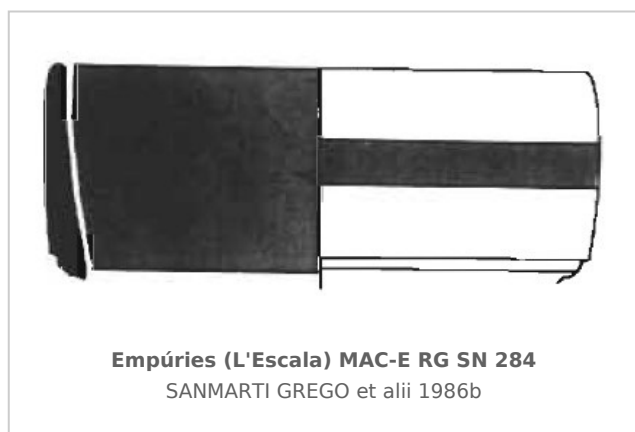

Ficha CIG 12967

Museu d'Arqueologia de Catalunya - Empúries

Núm. Inventario: MAC-E RG SN 284

Procedencia: [Empúries](#)

Contexto: [Neápolis 1985, Corte 1/7000 UE 7019](#)

Cronología: 500 - 400

Coordenadas: [42.13476 - 3.1206](#)

URL: <https://www.bd.iberiagraeca.net/fichas/12967>

IMÁGENES

BIBLIOGRAFÍA

SANMARTI GREGO et alii 1986b - E. Sanmartí Grego et alii: Las estructuras griegas de los siglos V y IV a. de J.C., halladas en el sector sur de la Neápolis de Ampurias, *Quaderns de prehistòria i arqueologia de Castelló* 12, Castellón, 141-218.
(p. 162; p. 166, fig. 12, nº 3) [\[+ inf.\]](#)