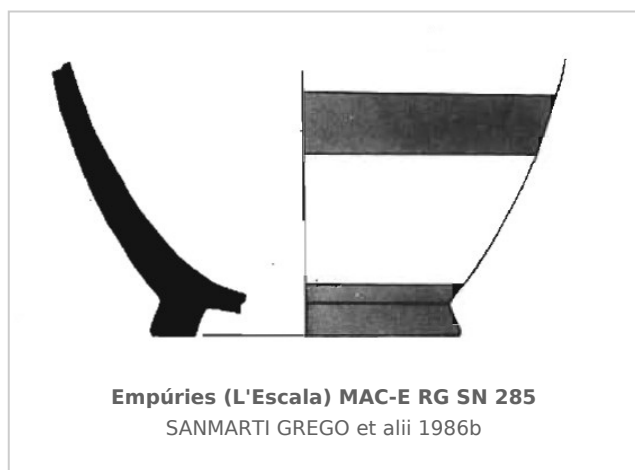

Ficha CIG 12968

Museu d'Arqueologia de Catalunya - Empúries

Núm. Inventario: MAC-E RG SN 285

Procedencia: [Empúries](#)

Contexto: [Neápolis 1985, Corte 1/7000 UE 7019](#)

Cronología: 500 - 400

Coordenadas: [42.13476 - 3.1206](#)

URL: <https://www.bd.iberiagraeca.net/fichas/12968>

IMÁGENES

BIBLIOGRAFÍA

SANMARTI GREGO et alii 1986b - E. Sanmartí Grego et alii: Las estructuras griegas de los siglos V y IV a. de J.C., halladas en el sector sur de la Neápolis de Ampurias, *Quaderns de prehistòria i arqueologia de Castelló* 12, Castellón, 141-218.

[[+ inf.]](#)

CERÁMICA

Origen: Massalia

Técnica: C. pintada

Forma: Ánfora

Tipo: Py 25

Parte Conservada: Fondo y pie

Tipo Decoración: Pintada