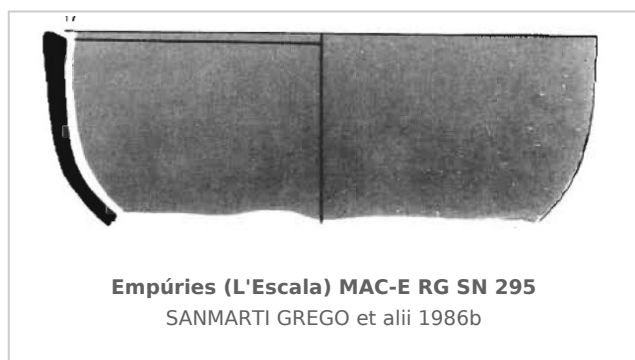

Ficha CIG 12978

Museu d'Arqueologia de Catalunya - Empúries

Núm. Inventario: MAC-E RG SN 295

Procedencia: [Empúries](#)

Contexto: [Neápolis 1985, Corte 1/7000 UE 7019](#)

Cronología: 500 - 400

Coordenadas: [42.13476 - 3.1206](#)

URL: <https://www.bd.iberiagraeca.net/fichas/12978>

IMÁGENES

BIBLIOGRAFÍA

SANMARTI GREGO et alii 1986b - E. Sanmartí Grego et alii: Las estructuras griegas de los siglos V y IV a. de J.C., halladas en el sector sur de la Neápolis de Ampurias, *Quaderns de prehistòria i arqueologia de Castelló* 12, Castellón, 141-218.

(p. 162; p. 166, fig. 12, nº 20) [[+ inf.]](#)

CERÁMICA

Origen: Massalia

Técnica: C. pintada

Forma: Cuenco con un asa

Tipo: Py 29

Parte Conservada: Borde y pared

Tipo Decoración: Pintada

Observaciones: Borde de un cuenco de un asa de cerámica pintada de color rojizo, de pasta clara, ligeramente micácea y de origen massaliota. Forma Py 29 (PY 1979).