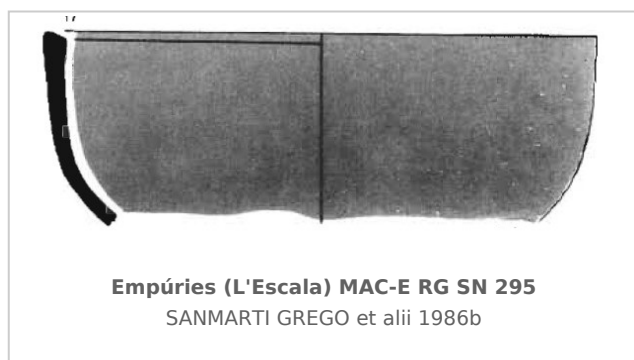

URL: <https://www.bd.iberiagraeca.net/fichas/12978>

IMÁGENES

BIBLIOGRAFÍA

SANMARTI GREGO et alii 1986b - E. Sanmartí Grego et alii: Las estructuras griegas de los siglos V y IV a. de J.C., halladas en el sector sur de la Neápolis de Ampurias, *Quaderns de prehistòria i arqueologia de Castelló* 12, Castellón, 141-218.