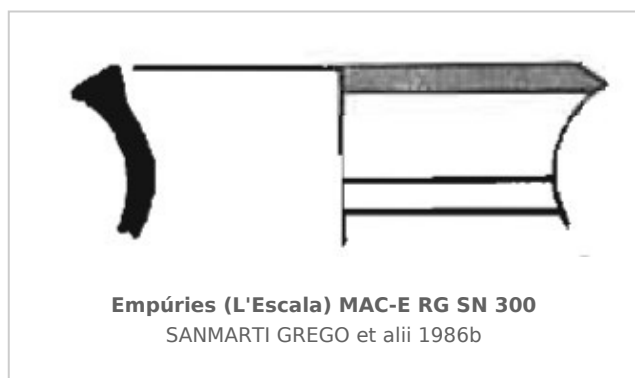

Ficha CIG 12983

Museu d'Arqueologia de Catalunya - Empúries

Núm. Inventario: MAC-E RG SN 300

Procedencia: [Empúries](#)

Contexto: [Neápolis 1985, Corte 1/7000 UE 7019](#)

Cronología: 500 - 400

Coordenadas: [42.13476 - 3.1206](#)

URL: <https://www.bd.iberiagraeca.net/fichas/12983>

IMÁGENES

BIBLIOGRAFÍA

SANMARTI GREGO et alii 1986b - E. Sanmartí Grego et alii: Las estructuras griegas de los siglos V y IV a. de J.C., halladas en el sector sur de la Neápolis de Ampurias, *Quaderns de prehistòria i arqueologia de Castelló* 12, Castellón, 141-218.

(p. 162; p. 168, fig. 13, nº 8) [[+ inf.]](#)

CERÁMICA

Origen: Griega occidental

Técnica: C. pintada

Forma: Lécito

Parte Conservada: Borde

Tipo Decoración: Pintada

Motivos Ornamentales: Banda

Observaciones: Borde de lécito de vientre globular, de cuello pequeño y ancho y fondo anular bajo con la pasta anaranjada y dura con banda anaranjada-roja sobre el labio.