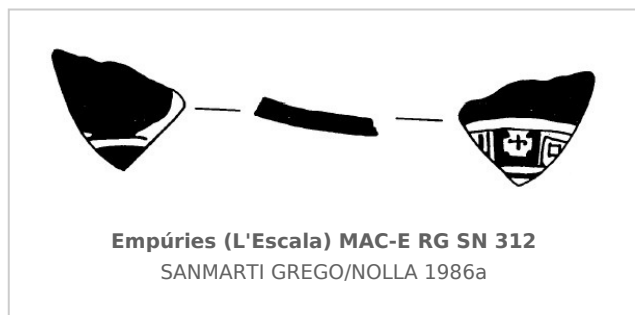

Ficha CIG 12995

Museu d'Arqueologia de Catalunya - Empúries

Núm. Inventario: MAC-E RG SN 312

Procedencia: [Empúries](#)

Contexto: [Neápolis, Torre de Ponent, estrato 2012](#)

Cronología: 450 - 400

Coordenadas: [42.13476 - 3.1206](#)

URL: <https://www.bd.iberiagraeca.net/fichas/12995>

IMÁGENES

BIBLIOGRAFÍA

SANMARTI GREGO/NOLLA 1986a - E. Sanmartí Grego, J. M. Nolla: Informe preliminar sobre l'excavació d'una torre situada a ponent de la ciutat grega d'Empúries, *Protohistòria catalana*, 6è. *Col.loqui Internacional d'Arqueologia de Puigcerdà*, Puigcerdà, 159-191.

CERÁMICA

Origen: Àtica

Técnica: C. de figuras rojas

Forma: Copa

Tipo: kylix

Parte Conservada: Fragmento

Tipo Decoración: Barnizada Pintada

Motivos Ornamentales: Cruz Greca de meandros