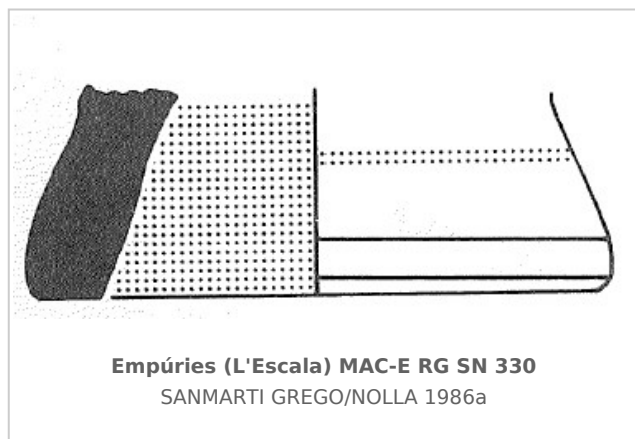

Ficha CIG 13013

Museu d'Arqueologia de Catalunya - Empúries

Núm. Inventario: MAC-E RG SN 330

Procedencia: [Empúries](#)

Contexto: [Neápolis, Torre de Ponent, estrato 2012](#)

Cronología: 450 - 425

Coordenadas: [42.13476 - 3.1206](#)

URL: <https://www.bd.iberiagraeca.net/fichas/13013>

IMÁGENES

BIBLIOGRAFÍA

SANMARTI GREGO/NOLLA 1986a - E. Sanmartí Grego, J. M. Nolla: Informe preliminar sobre l'excavació d'una torre situada a ponent de la ciutat grega d'Empúries, *Protohistòria catalana*, 6è. *Col.loqui Internacional d'Arqueologia de Puigcerdà*, Puigcerdà, 159-191.

(p. 186; p. 178, fig. 18, nº 5)

CERÁMICA

Origen: Griega occidental

Técnica: C. pintada

Forma: Copa

Tipo: Py 1

Parte Conservada: Pie

Tipo Decoración: Pintada

Motivos Ornamentales: Línea