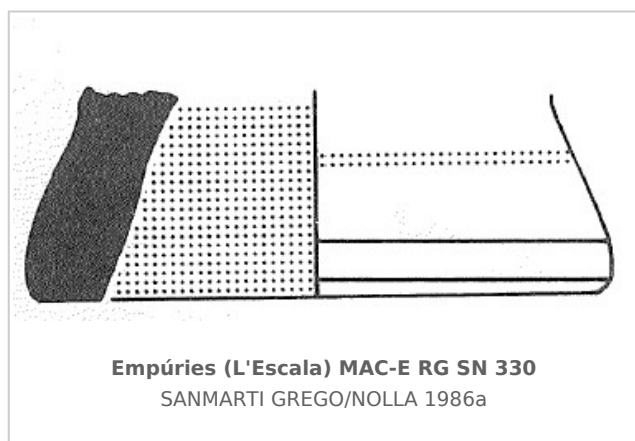

### Museu d'Arqueologia de Catalunya - Empúries

Núm. Inventario: MAC-E RG SN 330

**Procedencia:** [Empúries](#)

**Contexto:** [Neápolis, Torre de Ponent, estrato 2012](#)

**Cronología:** 450 - 425

**Coordenadas:** [42.13476 - 3.1206](#)