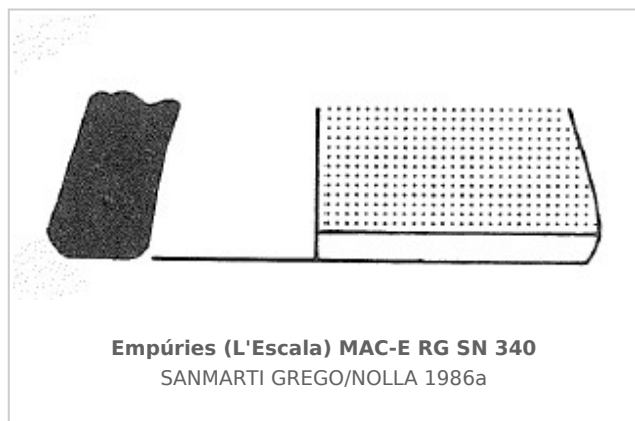

Ficha CIG 13023

Museu d'Arqueologia de Catalunya - Empúries

Núm. Inventario: MAC-E RG SN 340

Procedencia: [Empúries](#)

Contexto: [Neápolis, Torre de Ponent, estrato 2010](#)

Cronología: 425 - 400

Coordenadas: [42.13476 - 3.1206](#)

URL: <https://www.bd.iberiagraeca.net/fichas/13023>

IMÁGENES

BIBLIOGRAFÍA

SANMARTI GREGO/NOLLA 1986a - E. Sanmartí Grego, J. M. Nolla: Informe preliminar sobre l'excavació d'una torre situada a ponent de la ciutat grega d'Empúries, *Protohistòria catalana*, 6è. *Col.loqui Internacional d'Arqueologia de Puigcerdà*, Puigcerdà, 159-191. (p. 188; p. 180, fig. 20, nº 17)

CERÁMICA

Origen: Griega occidental

Técnica: C. pintada

Forma: Copa

Parte Conservada: Pie

Tipo Decoración: Pintada

Observaciones: Pie de una copa de pasta de color marrón muy claro con restos de pintura roja y anaranjada.