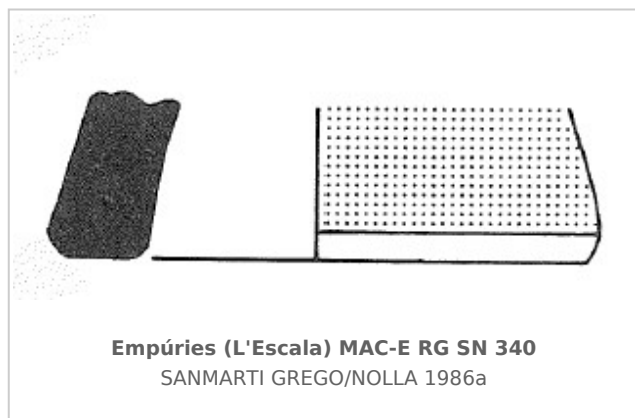

Ficha CIG 13023

Museu d'Arqueologia de Catalunya - Empúries

Núm. Inventario: MAC-E RG SN 340

Procedencia: [Empúries](#)

Contexto: [Neápolis, Torre de Ponent, estrato 2010](#)

Cronología: 425 - 400

Coordenadas: [42.13476 - 3.1206](#)

URL: <https://www.bd.iberiagraeca.net/fichas/13023>

IMÁGENES

BIBLIOGRAFÍA

SANMARTI GREGO/NOLLA 1986a - E. Sanmartí Grego, J. M. Nolla: Informe preliminar sobre l'excavació d'una torre situada a ponent de la ciutat grega d'Empúries, *Protohistòria catalana*, 6è. *Col.loqui Internacional d'Arqueologia de Puigcerdà*, Puigcerdà, 159-191. (p. 188; p. 180, fig. 20, nº 17)

CERÁMICA

Origen: Griega occidental

Técnica: C. pintada

Forma: Copa

Parte Conservada: Pie

Tipo Decoración: Pintada

Observaciones: Pie de una copa de pasta de color marrón muy claro con restos de pintura roja y anaranjada.