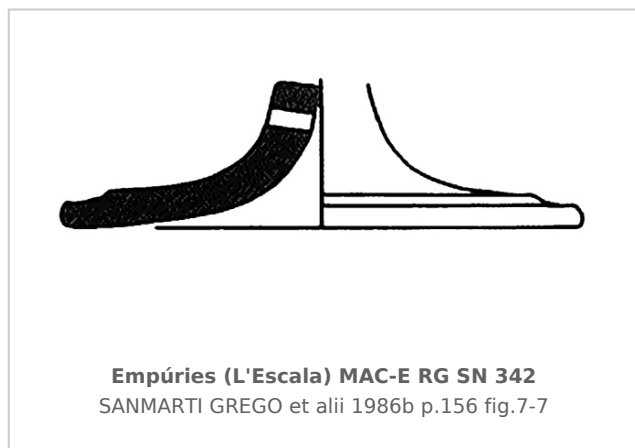

Ficha CIG 13025

Museu d'Arqueologia de Catalunya - Empúries

Núm. Inventario: MAC-E RG SN 342

Procedencia: [Empúries](#)

Contexto: [Neápolis 1985, Corte 1/7000 UE 7019](#)

Cronología: 450 - 400

Coordenadas: [42.13476 - 3.1206](#)

URL: <https://www.bd.iberiagraeca.net/fichas/13025>

IMÁGENES

BIBLIOGRAFÍA

SANMARTI GREGO et alii 1986b - E. Sanmartí Grego et alii: Las estructuras griegas de los siglos V y IV a. de J.C., halladas en el sector sur de la Neápolis de Ampurias, *Quaderns de prehistòria i arqueologia de Castelló* 12, Castellón, 141-218.
(p.156 fig.7-7) [\[+ inf.\]](#)