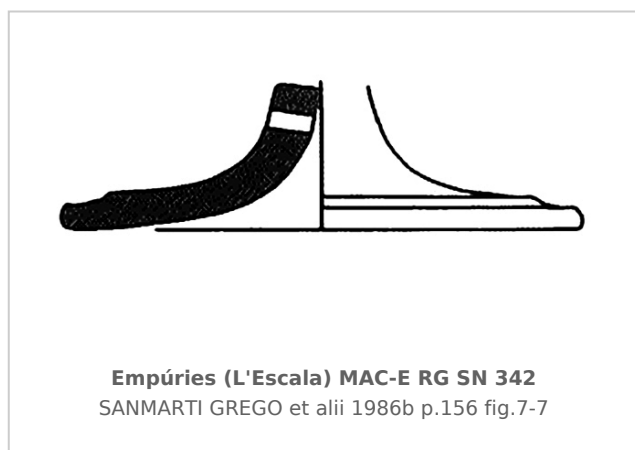

Ficha CIG 13025

Museu d'Arqueologia de Catalunya - Empúries

Núm. Inventario: MAC-E RG SN 342

Procedencia: [Empúries](#)

Contexto: [Neápolis 1985, Corte 1/7000 UE 7019](#)

Cronología: 450 - 400

Coordenadas: [42.13476](#) - [3.1206](#)

URL: <https://www.bd.iberiagraeca.net/fichas/13025>

IMÁGENES

BIBLIOGRAFÍA

SANMARTI GREGO et alii 1986b - E. Sanmartí Grego et alii: Las estructuras griegas de los siglos V y IV a. de J.C., halladas en el sector sur de la Neápolis de Ampurias, *Quaderns de prehistòria i arqueologia de Castelló* 12, Castellón, 141-218.
(p.156 fig.7-7) [\[+ inf.\]](#)