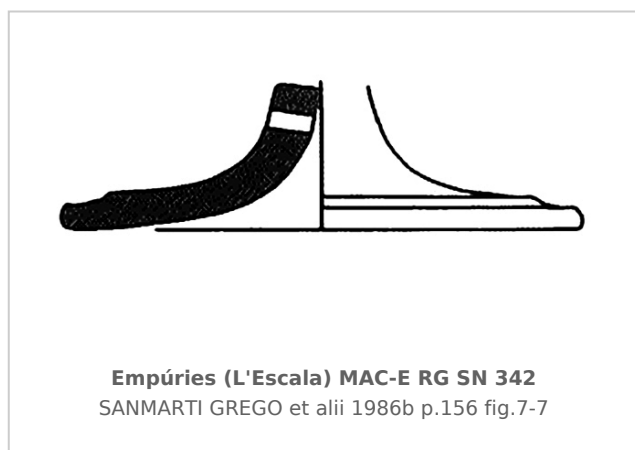

Ficha CIG 13025

Museu d'Arqueologia de Catalunya - Empúries

Núm. Inventario: MAC-E RG SN 342

Procedencia: [Empúries](#)

Contexto: [Neápolis 1985, Corte 1/7000 UE 7019](#)

Cronología: 450 - 400

Coordenadas: [42.13476 - 3.1206](#)

URL: <https://www.bd.iberiagraeca.net/fichas/13025>

IMÁGENES

BIBLIOGRAFÍA

SANMARTI GREGO et alii 1986b - E. Sanmartí Grego et alii: Las estructuras griegas de los siglos V y IV a. de J.C., halladas en el sector sur de la Neápolis de Ampurias, *Quaderns de prehistòria i arqueologia de Castelló* 12, Castellón, 141-218.
(p.156 fig.7-7) [\[+ inf.\]](#)