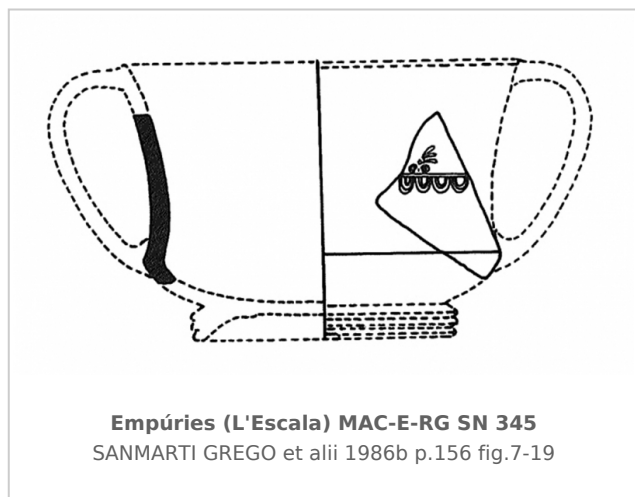

Ficha CIG 13028

Museu d'Arqueologia de Catalunya - Empúries

Núm. Inventario: MAC-E RG SN 345

Procedencia: [Empúries](#)

Contexto: [Neápolis 1985, Corte 1/7000 UE 7019](#)

Cronología: 450 - 425

Coordenadas: [42.13476](#) - [3.1206](#)

URL: <https://www.bd.iberiagraeca.net/fichas/13028>

IMÁGENES

BIBLIOGRAFÍA

SANMARTI GREGO et alii 1986b - E. Sanmartí Grego et alii: Las estructuras griegas de los siglos V y IV a. de J.C., halladas en el sector sur de la Neápolis de Ampurias, *Quaderns de prehistòria i arqueologia de Castelló* 12, Castellón, 141-218.
(p. 156, fig. 7-19) [\[+ inf.\]](#)

CERÁMICA

Origen: Ática

Técnica: C. de barniz negro

Forma: Cántaros

Parte Conservada: Fragmento

Tipo Decoración: Barnizada Estampillada

Motivos Ornamentales: Banda de ovas Palmeta

Autor: Xavier Font (CIG)