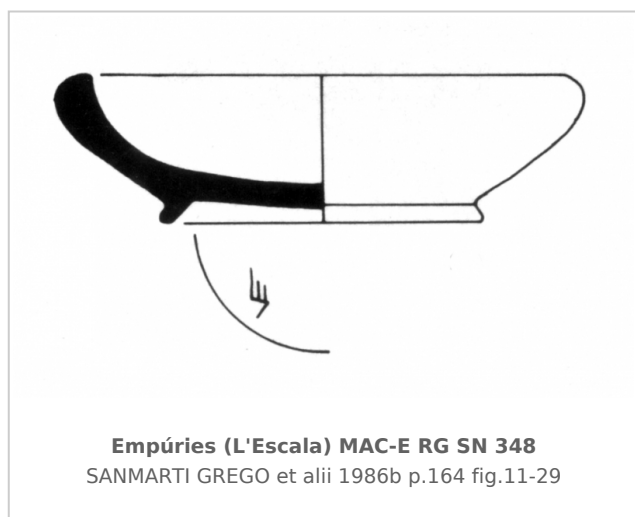

Ficha CIG 13031

Museu d'Arqueologia de Catalunya - Empúries

Núm. Inventario: MAC-E RG SN 348

Procedencia: [Empúries](#)

Contexto: [Neápolis 1985, Corte 1/7000 UE 7019](#)

Cronología: 425 - 375

Coordenadas: [42.13476 - 3.1206](#)

URL: <https://www.bd.iberiagraeca.net/fichas/13031>

IMÁGENES

BIBLIOGRAFÍA

SANMARTI GREGO et alii 1986b - E. Sanmartí Grego et alii: Las estructuras griegas de los siglos V y IV a. de J.C., halladas en el sector sur de la Neápolis de Ampurias, *Quaderns de prehistòria i arqueologia de Castelló* 12, Castellón, 141-218.
(p. 164, fig. 11-29) [[+ inf.]](#)

CERÁMICA

Origen: Griega occidental

Técnica: C. de barniz negro

Forma: Cuenco borde entrante

Tipo: Imitación smallbowl: later and light

Parte Conservada: Perfil completo