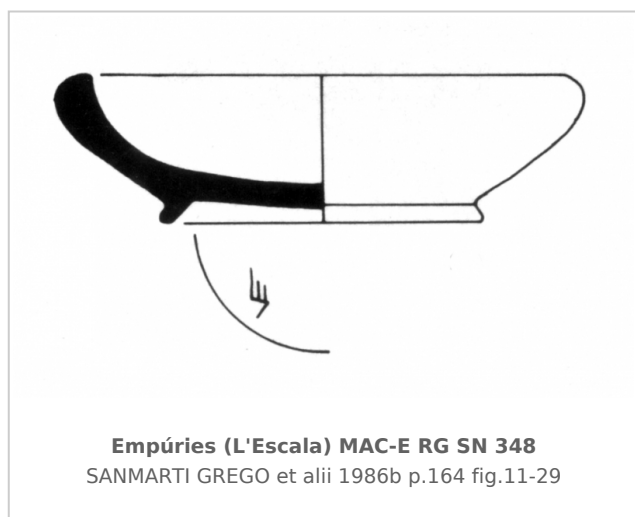

Ficha CIG 13031

Museu d'Arqueologia de Catalunya - Empúries

Núm. Inventario: MAC-E RG SN 348

Procedencia: [Empúries](#)

Contexto: [Neápolis 1985, Corte 1/7000 UE 7019](#)

Cronología: 425 - 375

Coordenadas: [42.13476 - 3.1206](#)

URL: <https://www.bd.iberiagraeca.net/fichas/13031>

IMÁGENES

BIBLIOGRAFÍA

SANMARTI GREGO et alii 1986b - E. Sanmartí Grego et alii: Las estructuras griegas de los siglos V y IV a. de J.C., halladas en el sector sur de la Neápolis de Ampurias, *Quaderns de prehistòria i arqueologia de Castelló* 12, Castellón, 141-218.
(p. 164, fig. 11-29) [\[+ inf.\]](#)

Marca 1: Tipo: Incisa, , Lengua: Griego, , Posición: Fondo externo, , Transcripción: "NE"

Observaciones: Pasta anaranjada y superficie algo grosera se inspira en la forma ática smallbowl: later and light. Presenta un grafito en la base exterior: NE.