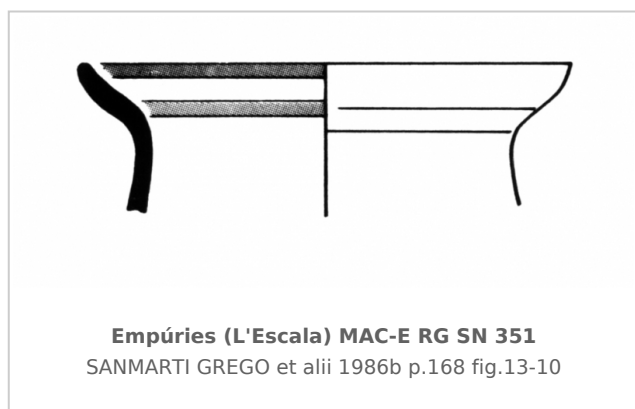

Ficha CIG 13034

Museu d'Arqueologia de Catalunya - Empúries

Núm. Inventario: MAC-E RG SN 351

Procedencia: [Empúries](#)

Contexto: [Neápolis 1985, Corte 1/7000 UE 7019](#)

Cronología: 500 - 400

Coordenadas: [42.13476 - 3.1206](#)

URL: <https://www.bd.iberiagraeca.net/fichas/13034>

IMÁGENES

BIBLIOGRAFÍA

SANMARTI GREGO et alii 1986b - E. Sanmartí Grego et alii: Las estructuras griegas de los siglos V y IV a. de J.C., halladas en el sector sur de la Neápolis de Ampurias, *Quaderns de prehistòria i arqueologia de Castelló* 12, Castellón, 141-218.
(p. 168, fig. 13-10) [\[+ inf.\]](#)

CERÁMICA

Origen: Griega occidental

Técnica: Arcilla anaranjada

Forma: Indeterminada, vaso abierto

Parte Conservada: Borde y pared

Tipo Decoración: Pintada

Motivos Ornamentales: Bandas

Observaciones: Vaso abierto con borde exvasado. Pasta dura de color anaranjado. Decorado en la superficie superior interior con dos bandas horizontales de pintura rojo amarronado. Pieza de producción pseudo-jonia de