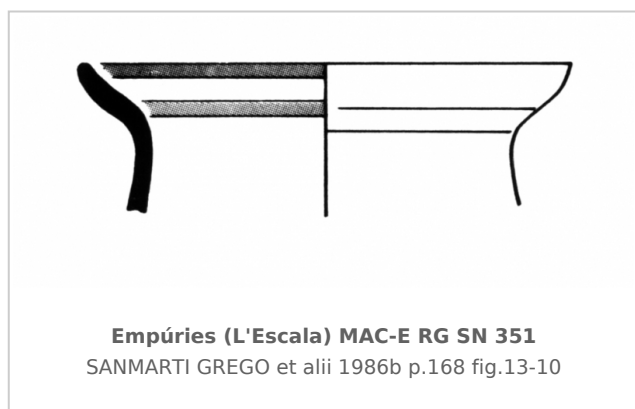

### Museu d'Arqueologia de Catalunya - Empúries

Núm. Inventario: MAC-E RG SN 351

**Procedencia:** [Empúries](#)

**Contexto:** [Neápolis 1985, Corte 1/7000 UE 7019](#)

**Cronología:** 500 - 400

**Coordenadas:** [42.13476 - 3.1206](#)

**Observaciones:** Vaso abierto con borde exvasado. Pasta dura de color anaranjado. Decorado en la superficie superior interior con dos bandas horizontales de pintura rojo amarronado. Pieza de producción pseudo-jonia de