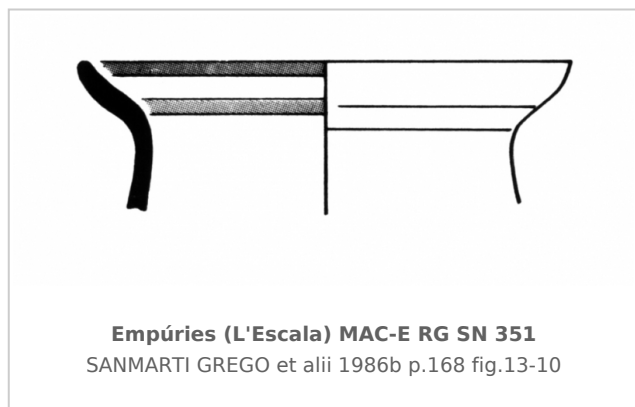

Ficha CIG 13034

Museu d'Arqueologia de Catalunya - Empúries

Núm. Inventario: MAC-E RG SN 351

Procedencia: [Empúries](#)

Contexto: [Neápolis 1985, Corte 1/7000 UE 7019](#)

Cronología: 500 - 400

Coordenadas: [42.13476 - 3.1206](#)

URL: <https://www.bd.iberiagraeca.net/fichas/13034>

IMÁGENES

BIBLIOGRAFÍA

SANMARTI GREGO et alii 1986b - E. Sanmartí Grego et alii: Las estructuras griegas de los siglos V y IV a. de J.C., halladas en el sector sur de la Neápolis de Ampurias, *Quaderns de prehistòria i arqueologia de Castelló* 12, Castellón, 141-218.
(p. 168, fig. 13-10) [[+ inf.]](#)

CERÁMICA

Origen: Griega occidental

Técnica: Arcilla anaranjada

Forma: Indeterminada, vaso abierto

Parte Conservada: Borde y pared

Tipo Decoración: Pintada

Motivos Ornamentales: Bandas

Observaciones: Vaso abierto con borde exvasado. Pasta dura de color anaranjado. Decorado en la superficie superior interior con dos bandas horizontales de pintura rojo amarronado. Pieza de producción pseudo-jonia de