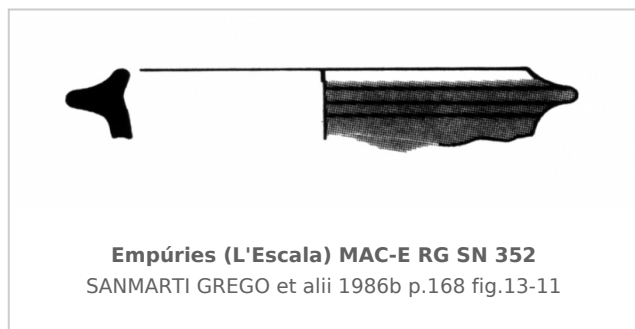

Ficha CIG 13035

Museu d'Arqueologia de Catalunya - Empúries

Núm. Inventario: MAC-E RG SN 352

Procedencia: [Empúries](#)

Contexto: [Neápolis 1985, Corte 1/7000 UE 7019](#)

Cronología: 500 - 400

Coordenadas: [42.13476 - 3.1206](#)

URL: <https://www.bd.iberiagraeca.net/fichas/13035>

IMÁGENES

BIBLIOGRAFÍA

SANMARTI GREGO et alii 1986b - E. Sanmartí Grego et alii: Las estructuras griegas de los siglos V y IV a. de J.C., halladas en el sector sur de la Neápolis de Ampurias, *Quaderns de prehistòria i arqueologia de Castelló* 12, Castellón, 141-218.
(p. 168, fig. 13-11) [\[+ inf.\]](#)

CERÁMICA

Origen: Griega occidental

Técnica: Arcilla anaranjada

Forma: Lecanis

Parte Conservada: Borde

Tipo Decoración: Pintada

Motivos Ornamentales: Banda

Observaciones: Pasta dura de color anaranjado. Forma similar a un lekane, de 8 cm de diámetro de boca. Decoración con pintura rojo amarronado, con reserva en la parte superior del labio.