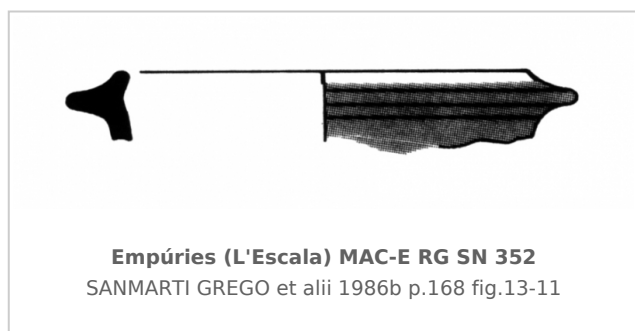

Ficha CIG 13035

Museu d'Arqueologia de Catalunya - Empúries

Núm. Inventario: MAC-E RG SN 352

Procedencia: [Empúries](#)

Contexto: [Neápolis 1985, Corte 1/7000 UE 7019](#)

Cronología: 500 - 400

Coordenadas: [42.13476 - 3.1206](#)

URL: <https://www.bd.iberiagraeca.net/fichas/13035>

IMÁGENES

BIBLIOGRAFÍA

SANMARTI GREGO et alii 1986b - E. Sanmartí Grego et alii: Las estructuras griegas de los siglos V y IV a. de J.C., halladas en el sector sur de la Neápolis de Ampurias, *Quaderns de prehistòria i arqueologia de Castelló* 12, Castellón, 141-218.
(p. 168, fig. 13-11) [\[+ inf.\]](#)

CERÁMICA

Origen: Griega occidental

Técnica: Arcilla anaranjada

Forma: Lecanis

Parte Conservada: Borde

Tipo Decoración: Pintada

Motivos Ornamentales: Banda

Observaciones: Pasta dura de color anaranjado. Forma similar a un lekane, de 8 cm de diámetro de boca. Decoración con pintura rojo amarronado, con reserva en la parte superior del labio.