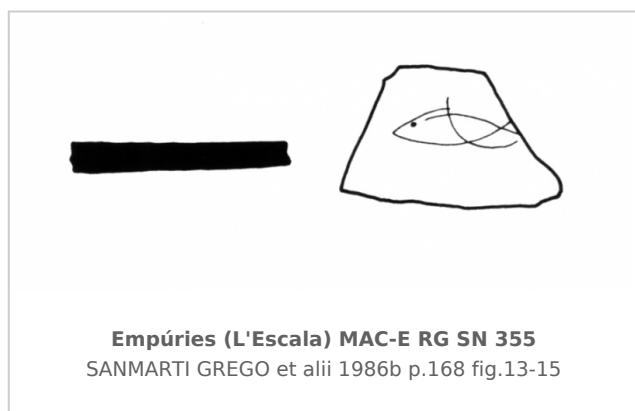

### Museu d'Arqueologia de Catalunya - Empúries

Núm. Inventario: MAC-E RG SN 355

**Procedencia:** [Empúries](#)

**Contexto:** [Neápolis 1985, Corte 1/7000 UE 7019](#)

**Cronología:** 500 - 400

**Coordenadas:** [42.13476 - 3.1206](#)