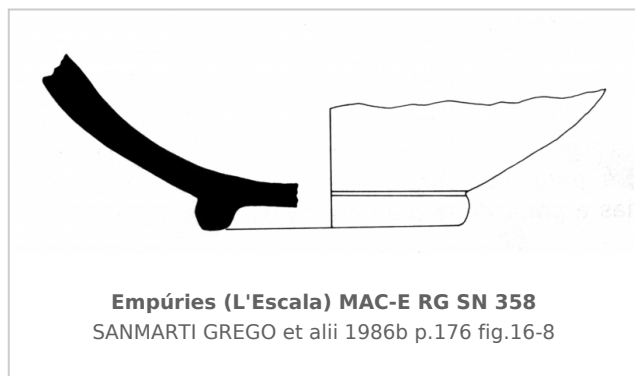

Ficha CIG 13042

Museu d'Arqueologia de Catalunya - Empúries

Núm. Inventario: MAC-E RG SN 358

Procedencia: [Empúries](#)

Contexto: [Neápolis 1985, Corte 1/7000 UE 7019](#)

Cronología: 500 - 400

Coordenadas: [42.13476 - 3.1206](#)

URL: <https://www.bd.iberiagraeca.net/fichas/13042>

IMÁGENES

BIBLIOGRAFÍA

SANMARTI GREGO et alii 1986b - E. Sanmartí Grego et alii: Las estructuras griegas de los siglos V y IV a. de J.C., halladas en el sector sur de la Neápolis de Ampurias, *Quaderns de prehistòria i arqueologia de Castelló* 12, Castellón, 141-218.

(p. 176, fig. 16-8) [\[+ inf.\]](#)

CERÁMICA

Origen: Griega occidental

Forma: Mortero

Parte Conservada: Parte inferior

Observaciones: Mortero de grandes dimensiones. Pasta dura y rugosa de color marrón rojizo con inclusiones de calcita, cuarcita y fina mica blanca. Presenta engobe anaranjado.