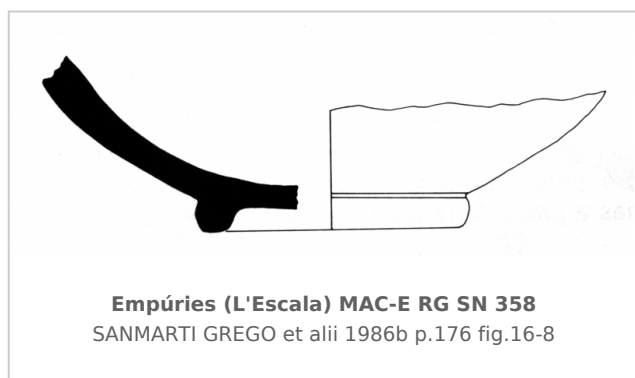

Ficha CIG 13042

Museu d'Arqueologia de Catalunya - Empúries

Núm. Inventario: MAC-E RG SN 358

Procedencia: [Empúries](#)

Contexto: [Neápolis 1985, Corte 1/7000 UE 7019](#)

Cronología: 500 - 400

Coordenadas: [42.13476 - 3.1206](#)

URL: <https://www.bd.iberiagraeca.net/fichas/13042>

IMÁGENES

BIBLIOGRAFÍA

SANMARTI GREGO et alii 1986b - E. Sanmartí Grego et alii: Las estructuras griegas de los siglos V y IV a. de J.C., halladas en el sector sur de la Neápolis de Ampurias, *Quaderns de prehistòria i arqueologia de Castelló* 12, Castellón, 141-218.

(p. 176, fig. 16-8) [[+ inf.]](#)

CERÁMICA

Origen: Griega occidental

Forma: Mortero

Parte Conservada: Parte inferior

Observaciones: Mortero de grandes dimensiones. Pasta dura y rugosa de color marrón rojizo con inclusiones de calcita, cuarcita y fina mica blanca. Presenta engobe anaranjado.