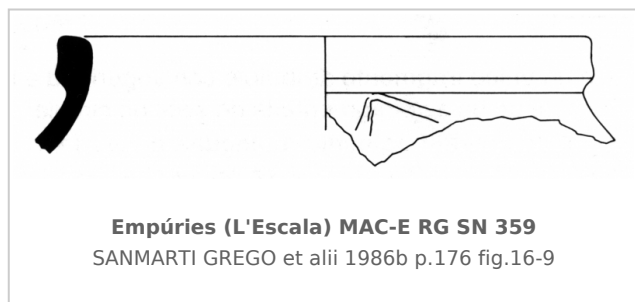

Ficha CIG 13046

Museu d'Arqueologia de Catalunya - Empúries

Núm. Inventario: MAC-E RG SN 359

Procedencia: [Empúries](#)

Contexto: [Neápolis 1985, Corte 1/7000 UE 7019](#)

Cronología: 500 - 400

Coordenadas: [42.13476 - 3.1206](#)

URL: <https://www.bd.iberiagraeca.net/fichas/13046>

IMÁGENES

BIBLIOGRAFÍA

SANMARTI GREGO et alii 1986b - E. Sanmartí Grego et alii: Las estructuras griegas de los siglos V y IV a. de J.C., halladas en el sector sur de la Neápolis de Ampurias, *Quaderns de prehistòria i arqueologia de Castelló*

12, Castellón, 141-218.

(p. 176, fig. 16-9) [[+ inf.]](#)

CERÁMICA

Origen: Massalia

Forma: Vaso

Parte Conservada: Borde y pared

Observaciones: Borde de perfil rectangular, pasta con la característica arcilla micácea.

Autor: Xavier Font (CIG)