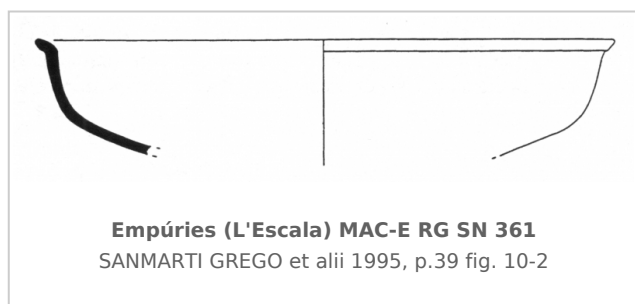

Ficha CIG 13050

Museu d'Arqueologia de Catalunya - Empúries

Núm. Inventario: MAC-E RG SN 361

Procedencia: [Empúries](#)

Contexto: [Neápolis, Sector N3, UE 6204, 1988](#)

Cronología: 400 - 300

Coordenadas: [42.13476 - 3.1206](#)

URL: <https://www.bd.iberiagraeca.net/fichas/13050>

IMÁGENES

BIBLIOGRAFÍA

SANMARTI GREGO et alii 1995 - E. Sanmartí Grego et alii: Amphores grecques et trafics commerciaux en Méditerranée Occidentale au IVe. s. av.J.-C. Nouvelles données issues d'Emporion, *Sur le pas des Grecs en Occident, Hommage a André Nickels, Études massaliètes 4*, Lattes, 31-48.
(p. 39, fig. 10-2)

CERÁMICA

Origen: Ática

Técnica: C. de barniz negro

Forma: Cuenco borde saliente

Parte Conservada: Borde y pared

Tipo Decoración: Barnizada

Autor: Xavier Font (CIG)