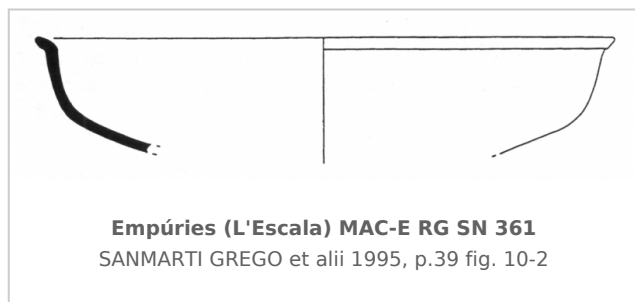

### Museu d'Arqueologia de Catalunya - Empúries

Núm. Inventario: MAC-E RG SN 361

**Procedencia:** [Empúries](#)

**Contexto:** [Neápolis, Sector N3, UE 6204, 1988](#)

**Cronología:** 400 - 300

**Coordenadas:** [42.13476 - 3.1206](#)