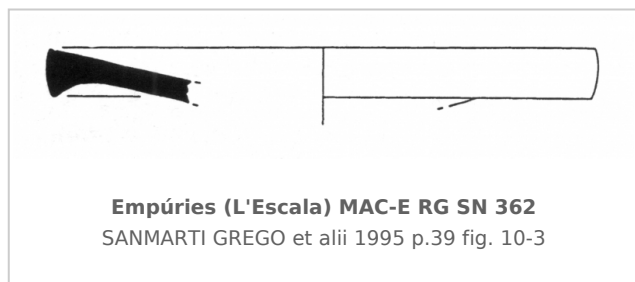

Ficha CIG 13051

Museu d'Arqueologia de Catalunya - Empúries

Núm. Inventario: MAC-E RG SN 362

Procedencia: [Empúries](#)

Contexto: [Neápolis, Sector N3, UE 6204, 1988](#)

Cronología: 400 - 350

Coordenadas: [42.13476 - 3.1206](#)

URL: <https://www.bd.iberiagraeca.net/fichas/13051>

IMÁGENES

BIBLIOGRAFÍA

SANMARTI GREGO et alii 1995 - E. Sanmartí Grego et alii: Amphores grecques et trafics commerciaux en Méditerranée Occidentale au IVe. s. av.J.-C. Nouvelles données issues d'Emporion, *Sur le pas des Grecs en Occident, Hommage a André Nickels, Études massaliètes* 4, Lattes, 31-48.
(p. 39, fig. 10-3)

CERÁMICA

Origen: Ática

Técnica: C. de barniz negro

Forma: Plato de pescado

Parte Conservada: Borde y pared

Tipo Decoración: Barnizada

Autor: Xavier Font (CIG)