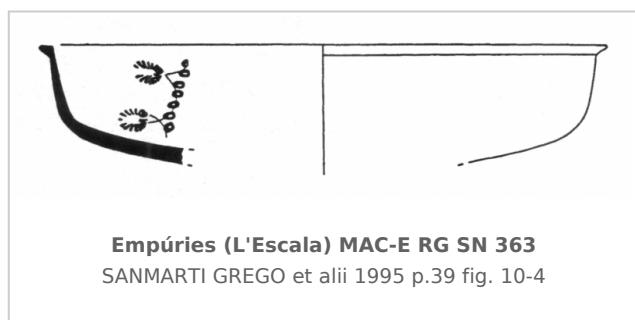

Ficha CIG 13052

Museu d'Arqueologia de Catalunya - Empúries

Núm. Inventario: MAC-E RG SN 363

Procedencia: [Empúries](#)

Contexto: [Neápolis, Sector N3, UE 6204, 1988](#)

Cronología: 400 - 350

Coordenadas: [42.13476 - 3.1206](#)

URL: <https://www.bd.iberiagraeca.net/fichas/13052>

IMÁGENES

BIBLIOGRAFÍA

SANMARTI GREGO et alii 1995 - E. Sanmartí Grego et alii: Amphores grecques et trafics commerciaux en Méditerranée Occidentale au IVe. s. av.J.-C. Nouvelles données issues d'Emporion, *Sur le pas des Grecs en Occident, Hommage a André Nickels, Études massaliètes* 4, Lattes, 31-48.
(p. 39, fig. 10-4)

CERÁMICA

Origen: Ática

Técnica: C. de barniz negro

Forma: Cuenco borde saliente

Parte Conservada: Borde y pared

Tipo Decoración: Barnizada Estampillada

Motivos Ornamentales: Orla de ovas Palmetas unidas por caulículos