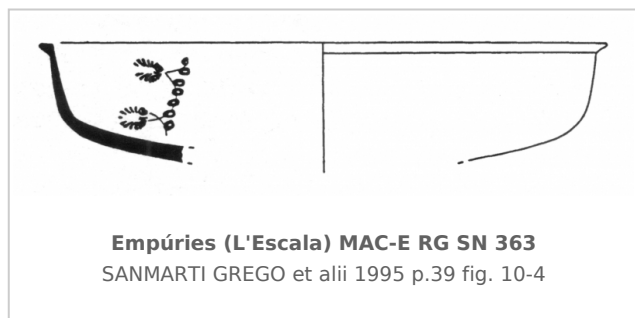

Ficha CIG 13052

Museu d'Arqueologia de Catalunya - Empúries

Núm. Inventario: MAC-E RG SN 363

Procedencia: [Empúries](#)

Contexto: [Neápolis, Sector N3, UE 6204, 1988](#)

Cronología: 400 - 350

Coordenadas: [42.13476 - 3.1206](#)

URL: <https://www.bd.iberiagraeca.net/fichas/13052>

IMÁGENES

BIBLIOGRAFÍA

SANMARTI GREGO et alii 1995 - E. Sanmartí Grego et alii: Amphores grecques et trafics commerciaux en Méditerranée Occidentale au IVe. s. av.J.-C. Nouvelles données issues d'Emporion, *Sur le pas des Grecs en Occident, Hommage a André Nickels, Études massaliètes* 4, Lattes, 31-48.
(p. 39, fig. 10-4)

CERÁMICA

Origen: Ática

Técnica: C. de barniz negro

Forma: Cuenco borde saliente

Parte Conservada: Borde y pared

Tipo Decoración: Barnizada Estampillada

Motivos Ornamentales: Orla de ovas Palmetas unidas por caulículos