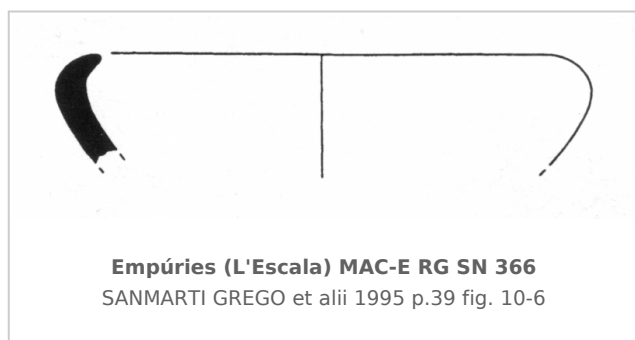

Ficha CIG 13055

Museu d'Arqueologia de Catalunya - Empúries

Núm. Inventario: MAC-E RG SN 366

Procedencia: [Empúries](#)

Contexto: [Neápolis, Sector N3, UE 6204, 1988](#)

Cronología: 400 - 350

Coordenadas: [42.13476 - 3.1206](#)

URL: <https://www.bd.iberiagraeca.net/fichas/13055>

IMÁGENES

BIBLIOGRAFÍA

SANMARTI GREGO et alii 1995 - E. Sanmartí Grego et alii: Amphores grecques et trafics commerciaux en Méditerranée Occidentale au IVe. s. av.J.-C. Nouvelles données issues d'Emporion, *Sur le pas des Grecs en Occident, Hommage a André Nickels, Études massaliètes 4*, Lattes, 31-48.
(p. 39, fig. 10-7)

CERÁMICA

Origen: Ática

Técnica: C. de barniz negro

Forma: Cuenco borde entrante

Parte Conservada: Borde y pared

Tipo Decoración: Barnizada