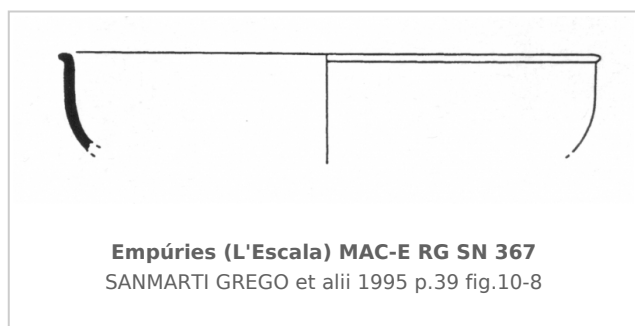

Ficha CIG 13056

Museu d'Arqueologia de Catalunya - Empúries

Núm. Inventario: MAC-E RG SN 367

Procedencia: [Empúries](#)

Contexto: [Neápolis, Sector N3, UE 6204, 1988](#)

Cronología: 400 - 350

Coordenadas: [42.13476 - 3.1206](#)

URL: <https://www.bd.iberiagraeca.net/fichas/13056>

IMÁGENES

BIBLIOGRAFÍA

SANMARTI GREGO et alii 1995 - E. Sanmartí Grego et alii: Amphores grecques et trafics commerciaux en Méditerranée Occidentale au IVe. s. av.J.-C. Nouvelles données issues d'Emporion, *Sur le pas des Grecs en Occident, Hommage a André Nickels, Études massaliètes 4*, Lattes, 31-48.
(p. 39, fig. 10-8)

CERÁMICA

Origen: Ática

Técnica: C. de barniz negro

Forma: Cuenco borde saliente

Parte Conservada: Borde y pared

Tipo Decoración: Barnizada