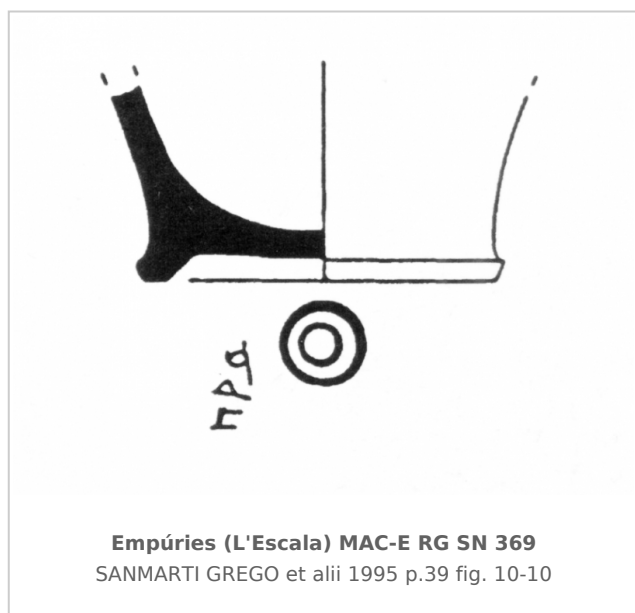

Ficha CIG 13059

Museu d'Arqueologia de Catalunya - Empúries

Núm. Inventario: MAC-E-RG SN 369

Procedencia: [Empúries](#)

Contexto: [Neápolis, Sector N3, UE 6204, 1988](#)

Cronología: 400 - 350

Coordenadas: [42.13476 - 3.1206](#)

URL: <https://www.bd.iberiagraeca.net/fichas/13059>

IMÁGENES

BIBLIOGRAFÍA

SANMARTI GREGO et alii 1995 - E. Sanmartí Grego et alii: Amphores grecques et trafics commerciaux en Méditerranée Occidentale au IVe. s. av.J.-C. Nouvelles données issues d'Emporion, *Sur le pas des Grecs en Occident, Hommage a André Nickels, Études massaliètes 4*, Lattes, 31-48.
(p. 39, fig. 10-10)

CERÁMICA

Origen: Ática

Técnica: C. de barniz negro

Forma: Escifo