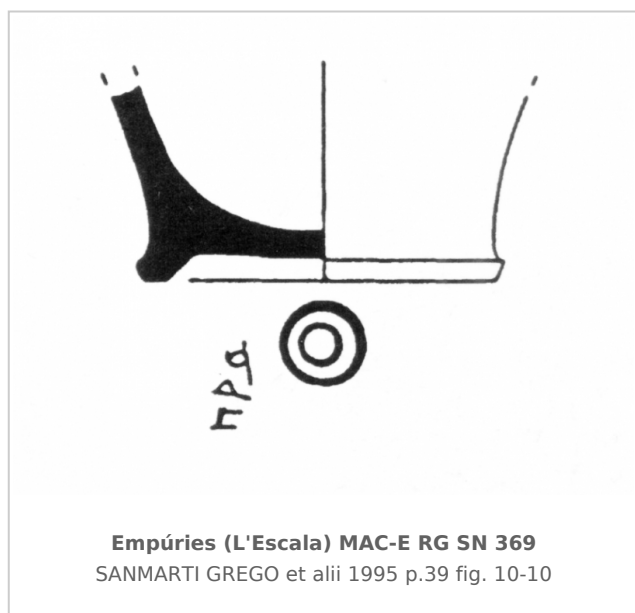

### Museu d'Arqueologia de Catalunya - Empúries

Núm. Inventario: MAC-E-RG SN 369

**Procedencia:** [Empúries](#)

**Contexto:** [Neápolis, Sector N3, UE 6204, 1988](#)

**Cronología:** 400 - 350

**Coordenadas:** [42.13476 - 3.1206](#)