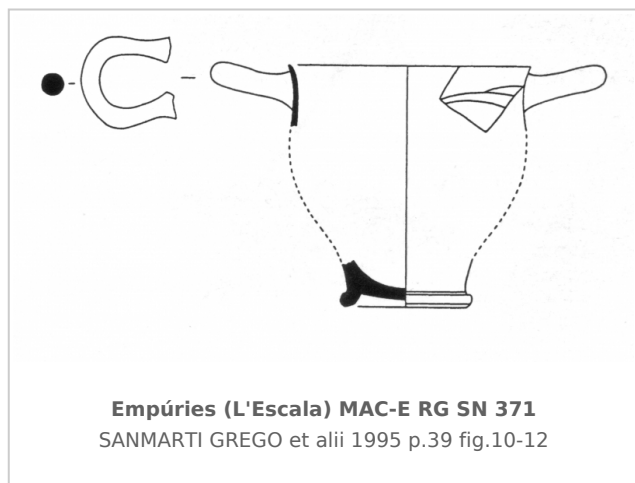

Ficha CIG 13063

Museu d'Arqueologia de Catalunya - Empúries

Núm. Inventario: MAC-E RG SN 371

Procedencia: [Empúries](#)

Contexto: [Neápolis, Sector N3, UE 6204, 1988](#)

Cronología: 400 - 350

Coordenadas: [42.13476 - 3.1206](#)

URL: <https://www.bd.iberiagraeca.net/fichas/13063>

IMÁGENES

BIBLIOGRAFÍA

SANMARTI GREGO et alii 1995 - E. Sanmartí Grego et alii: Amphores grecques et trafics commerciaux en Méditerranée Occidentale au IVe. s. av.J.-C. Nouvelles données issues d'Emporion, *Sur le pas des Grecs en Occident, Hommage a André Nickels, Études massaliètes 4*, Lattes, 31-48.
(p. 39, fig. 10-12)

CERÁMICA

Origen: Massalia

Técnica: C. de barniz negro

Forma: Escifo

Parte Conservada: Borde, pared y pie

Tipo Decoración: Barnizada