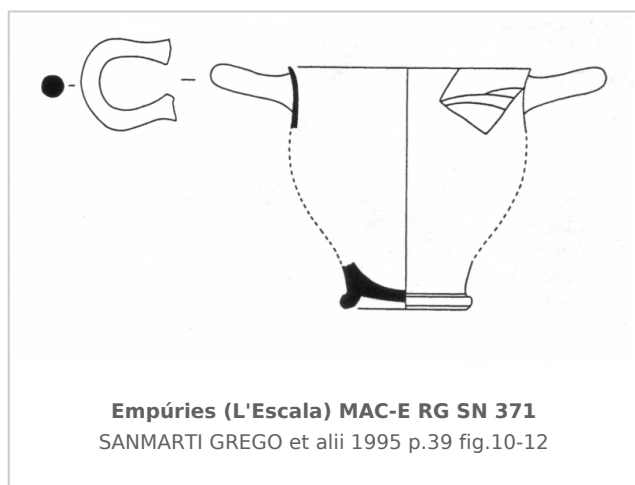

Ficha CIG 13063

Museu d'Arqueologia de Catalunya - Empúries

Núm. Inventario: MAC-E RG SN 371

Procedencia: [Empúries](#)

Contexto: [Neápolis, Sector N3, UE 6204, 1988](#)

Cronología: 400 - 350

Coordenadas: [42.13476 - 3.1206](#)

URL: <https://www.bd.iberiagraeca.net/fichas/13063>

IMÁGENES

BIBLIOGRAFÍA

SANMARTI GREGO et alii 1995 - E. Sanmartí Grego et alii: Amphores grecques et trafics commerciaux en Méditerranée Occidentale au IVe. s. av.J.-C. Nouvelles données issues d'Emporion, *Sur le pas des Grecs en Occident, Hommage a André Nickels, Études massaliètes 4*, Lattes, 31-48.
(p. 39, fig. 10-12)

CERÁMICA

Origen: Massalia

Técnica: C. de barniz negro

Forma: Escifo

Parte Conservada: Borde, pared y pie

Tipo Decoración: Barnizada