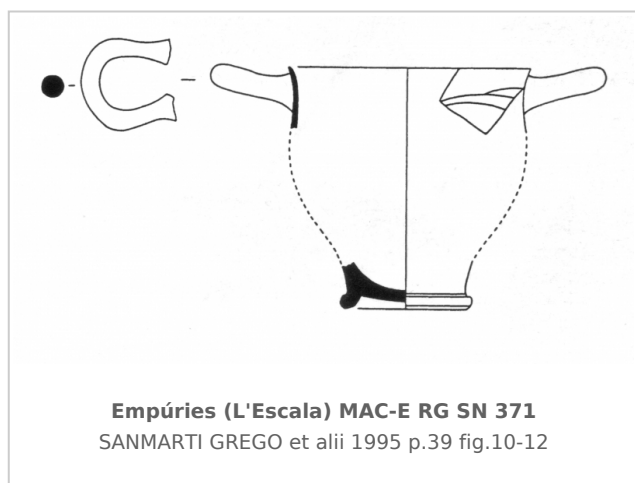

Ficha CIG 13063

Museu d'Arqueologia de Catalunya - Empúries

Núm. Inventario: MAC-E RG SN 371

Procedencia: [Empúries](#)

Contexto: [Neápolis, Sector N3, UE 6204, 1988](#)

Cronología: 400 - 350

Coordenadas: [42.13476 - 3.1206](#)

URL: <https://www.bd.iberiagraeca.net/fichas/13063>

IMÁGENES

BIBLIOGRAFÍA

SANMARTI GREGO et alii 1995 - E. Sanmartí Grego et alii: Amphores grecques et trafics commerciaux en Méditerranée Occidentale au IVe. s. av.J.-C. Nouvelles données issues d'Emporion, *Sur le pas des Grecs en Occident, Hommage a André Nickels, Études massaliètes 4*, Lattes, 31-48.
(p. 39, fig. 10-12)

CERÁMICA

Origen: Massalia

Técnica: C. de barniz negro

Forma: Escifo

Parte Conservada: Borde, pared y pie

Tipo Decoración: Barnizada