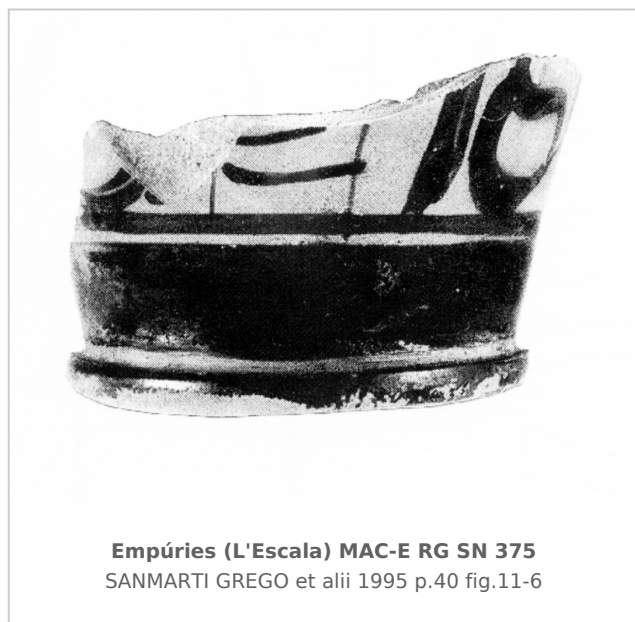

Ficha CIG 13075

Museu d'Arqueologia de Catalunya - Empúries

Núm. Inventario: MAC-E RG SN 375

Procedencia: [Empúries](#)

Contexto: [Neápolis, Sector N3, UE 6204, 1988](#)

Cronología: 375 - 350

Coordenadas: [42.13476 - 3.1206](#)

URL: <https://www.bd.iberiagraeca.net/fichas/13075>

IMÁGENES

BIBLIOGRAFÍA

SANMARTI GREGO et alii 1995 - E. Sanmartí Grego et alii: Amphores grecques et trafics commerciaux en Méditerranée Occidentale au IVe. s. av.J.-C. Nouvelles données issues d'Emporion, *Sur le pas des Grecs en Occident, Hommage a André Nickels, Études massaliètes 4*, Lattes, 31-48.

(p. 40, fig. 11-6)

MIRO 2006 - M. T. Miró: *La ceràmica àtica de figures roges de la ciutat grega d'Empòrion, Monografies Emporitanes 14*, Museu d'Arqueologia de Catalunya-Empúries, Barcelona.

(p. 229, fig. 602-2095)

CERÁMICA