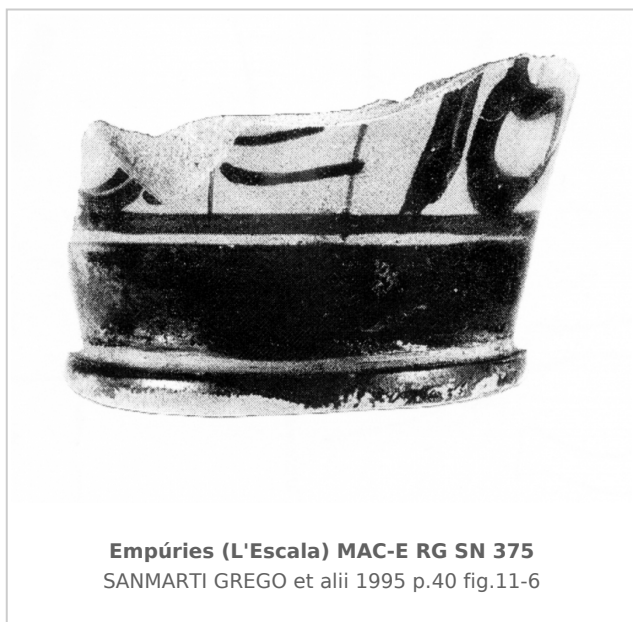

Ficha CIG 13075

Museu d'Arqueologia de Catalunya - Empúries

Núm. Inventario: MAC-E RG SN 375

Procedencia: [Empúries](#)

Contexto: [Neápolis, Sector N3, UE 6204, 1988](#)

Cronología: 375 - 350

Coordenadas: [42.13476 - 3.1206](#)

URL: <https://www.bd.iberiagraeca.net/fichas/13075>

IMÁGENES

BIBLIOGRAFÍA

SANMARTI GREGO et alii 1995 - E. Sanmartí Grego et alii: Amphores grecques et trafics commerciaux en Méditerranée Occidentale au IVe. s. av.J.-C. Nouvelles données issues d'Emporion, *Sur le pas des Grecs en Occident, Hommage a André Nickels, Études massaliètes 4*, Lattes, 31-48.

(p. 40, fig. 11-6)

MIRO 2006 - M. T. Miró: La ceràmica àtica de figures roges de la ciutat grega d'Empòrion, *Monografies Emporitanes 14*, Museu d'Arqueologia de Catalunya-Empúries, Barcelona.

(p. 229, fig. 602-2095)

CERÁMICA