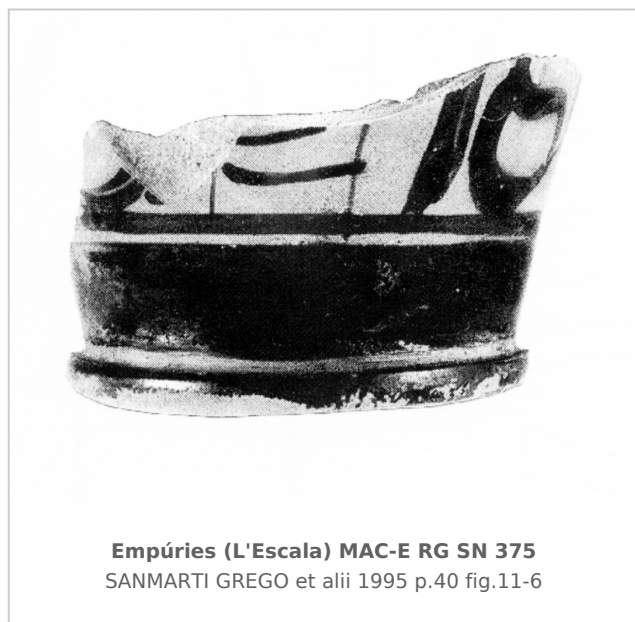

### Museu d'Arqueologia de Catalunya - Empúries

Núm. Inventario: MAC-E RG SN 375

**Procedencia:** [Empúries](#)

**Contexto:** [Neápolis, Sector N3, UE 6204, 1988](#)

**Cronología:** 375 - 350

**Coordenadas:** [42.13476 - 3.1206](#)