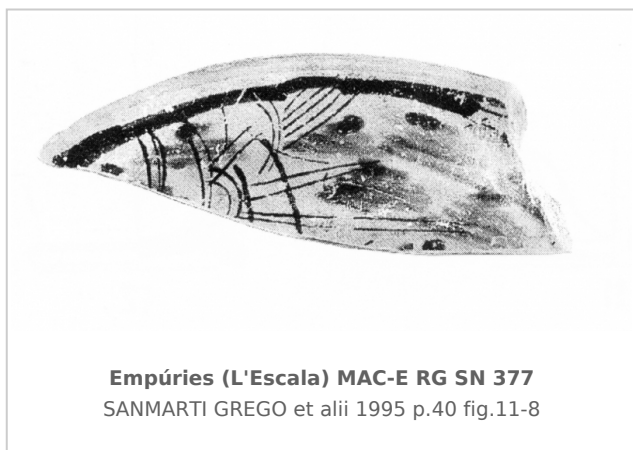

Ficha CIG 13080

Museu d'Arqueologia de Catalunya - Empúries

Núm. Inventario: MAC-E RG SN 377

Procedencia: [Empúries](#)

Contexto: [Neápolis, Sector N3, UE 6204, 1988](#)

Cronología: 400 - 350

Coordenadas: [42.13476 - 3.1206](#)

URL: <https://www.bd.iberiagraeca.net/fichas/13080>

IMÁGENES

BIBLIOGRAFÍA

SANMARTI GREGO et alii 1995 - E. Sanmartí Grego et alii: Amphores grecques et trafics commerciaux en Méditerranée Occidentale au IVe. s. av.J.-C. Nouvelles données issues d'Emporion, *Sur le pas des Grecs en Occident, Hommage a André Nickels, Études massaliètes 4*, Lattes, 31-48.

CERÁMICA

Origen: Ática

Técnica: C. de figuras rojas

Forma: Plato

Parte Conservada: Borde

Tipo Decoración: Pintada

Animales: Pez

Motivos Ornamentales: Línea Línea reservada