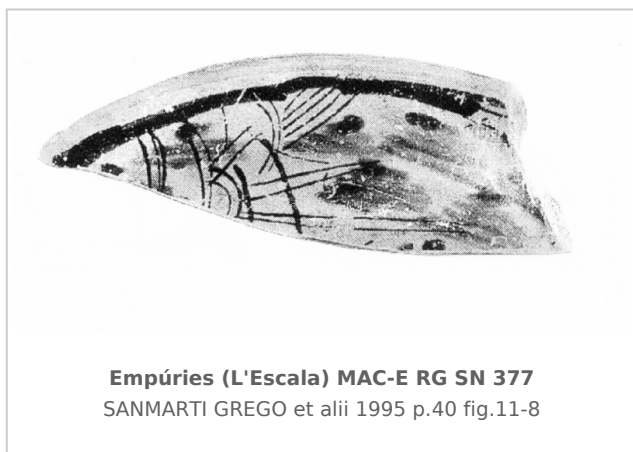

Ficha CIG 13080

Museu d'Arqueologia de Catalunya - Empúries

Núm. Inventario: MAC-E RG SN 377

Procedencia: [Empúries](#)

Contexto: [Neápolis, Sector N3, UE 6204, 1988](#)

Cronología: 400 - 350

Coordenadas: [42.13476 - 3.1206](#)

URL: <https://www.bd.iberiagraeca.net/fichas/13080>

IMÁGENES

BIBLIOGRAFÍA

SANMARTI GREGO et alii 1995 - E. Sanmartí Grego et alii: Amphores grecques et trafics commerciaux en Méditerranée Occidentale au IVe. s. av.J.-C. Nouvelles données issues d'Emporion, *Sur le pas des Grecs en Occident, Hommage a André Nickels, Études massaliètes 4*, Lattes, 31-48.

CERÁMICA

Origen: Ática

Técnica: C. de figuras rojas

Forma: Plato

Parte Conservada: Borde

Tipo Decoración: Pintada

Animales: Pez

Motivos Ornamentales: Línea Línea reservada