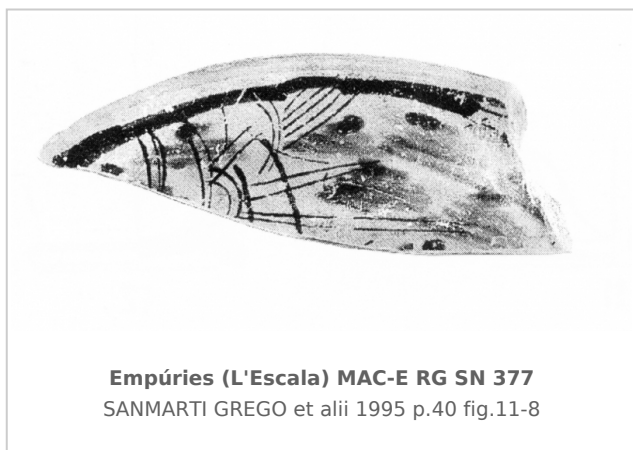

Ficha CIG 13080

Museu d'Arqueologia de Catalunya - Empúries

Núm. Inventario: MAC-E RG SN 377

Procedencia: [Empúries](#)

Contexto: [Neápolis, Sector N3, UE 6204, 1988](#)

Cronología: 400 - 350

Coordenadas: [42.13476 - 3.1206](#)

URL: <https://www.bd.iberiagraeca.net/fichas/13080>

IMÁGENES

Empúries (L'Escala) MAC-E RG SN 377
SANMARTI GREGO et alii 1995 p.40 fig.11-8

BIBLIOGRAFÍA

SANMARTI GREGO et alii 1995 - E. Sanmartí Grego et alii: Amphores grecques et trafics commerciaux en Méditerranée Occidentale au IVe. s. av.J.-C. Nouvelles données issues d'Emporion, *Sur le pas des Grecs en Occident, Hommage a André Nickels, Études massaliètes 4*, Lattes, 31-48.

(p. 40, fig. 11-8)

MIRO 2006 - M. T. Miró: *La ceràmica àtica de figures roges de la ciutat grega d'Empòrion, Monografies Emporitanes 14*, Museu d'Arqueologia de Catalunya-Empúries, Barcelona.

(p. 261, fig. 717-2592)

CERÁMICA

Origen: Ática

Técnica: C. de figuras rojas

Forma: Plato

Parte Conservada: Borde