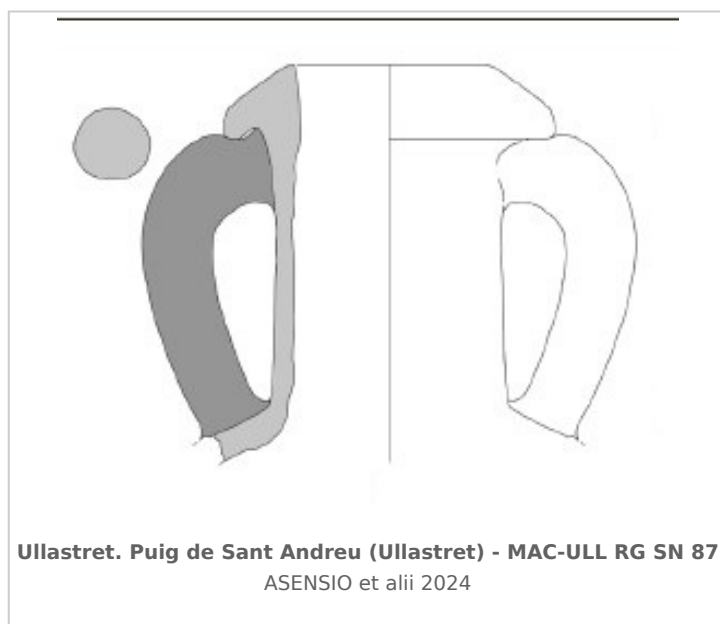

Ficha CIG 13100

Museu d'Arqueologia de Catalunya-Ullastret

Núm. Inventario: MAC-ULL RG SN 87

Procedencia: [Ullastret. Puig de Sant Andreu](#)

Contexto: [Istmo](#)

Cronología: 500 - 325

Coordenadas: [42.00675 - 3.07879](#)

URL: <https://www.bd.iberiagraeca.net/fichas/13100>

IMÁGENES

BIBLIOGRAFÍA

ASENSIO et alii 2024 - D. Asensio, F. Codina, P. Menéndez, G. de Prado: Les àmfors gregues a la ciutat ibèrica d'Ullastret (segles V-II aC), in: AQUILUÉ, X./CAU-ONTIVEROS M. Á. (eds.), *Les àmfors gregues a Ibèria. Novetats arqueològiques i estat actual de la recerca*, Museu d'Arqueologia de Catalunya-Centre Iberia Graeca, Barcelona, 99-117.

(p. 104, fig. 3,2) [[+ inf.]](#)

CERÁMICA

Origen: Corinto