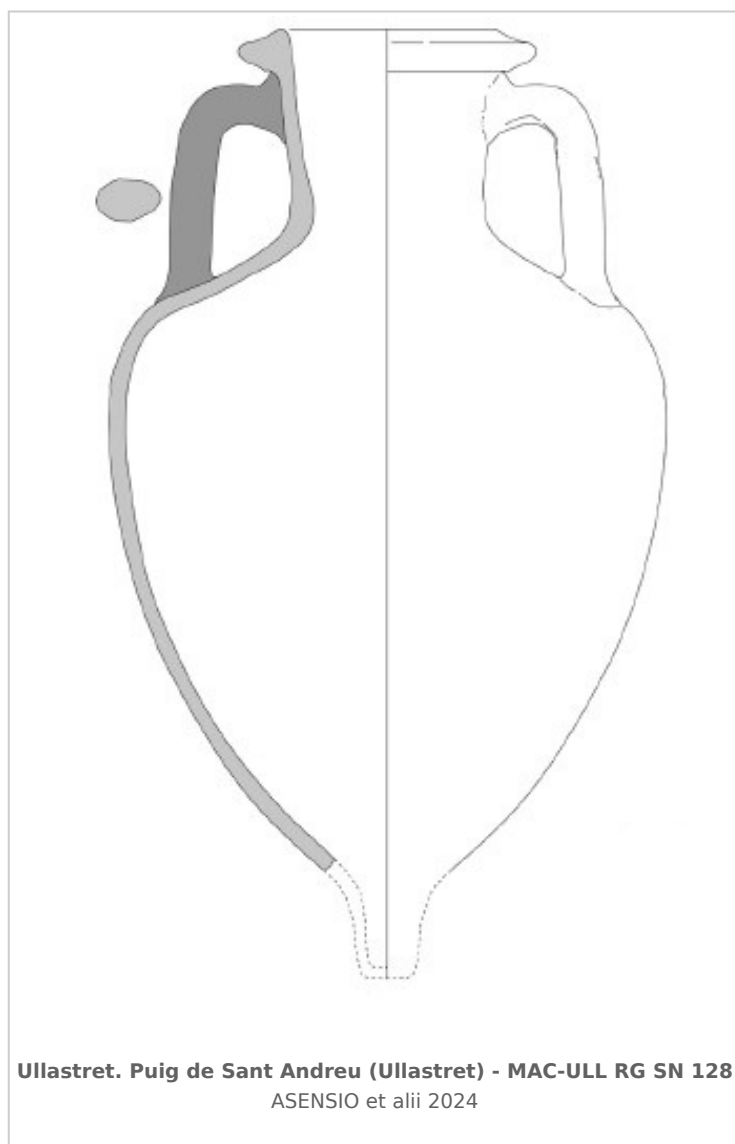

Ficha CIG 13141

Museu d'Arqueologia de Catalunya-Ullastret

Núm. Inventario: MAC-ULL RG SN 128

Procedencia: [Ullastret. Puig de Sant Andreu](#)

Contexto: [Indeterminado.](#)

Cronología: 250 - 200

Coordenadas: [42.00675 - 3.07879](#)

URL: <https://www.bd.iberiagraeca.net/fichas/13141>

IMÁGENES

BIBLIOGRAFÍA