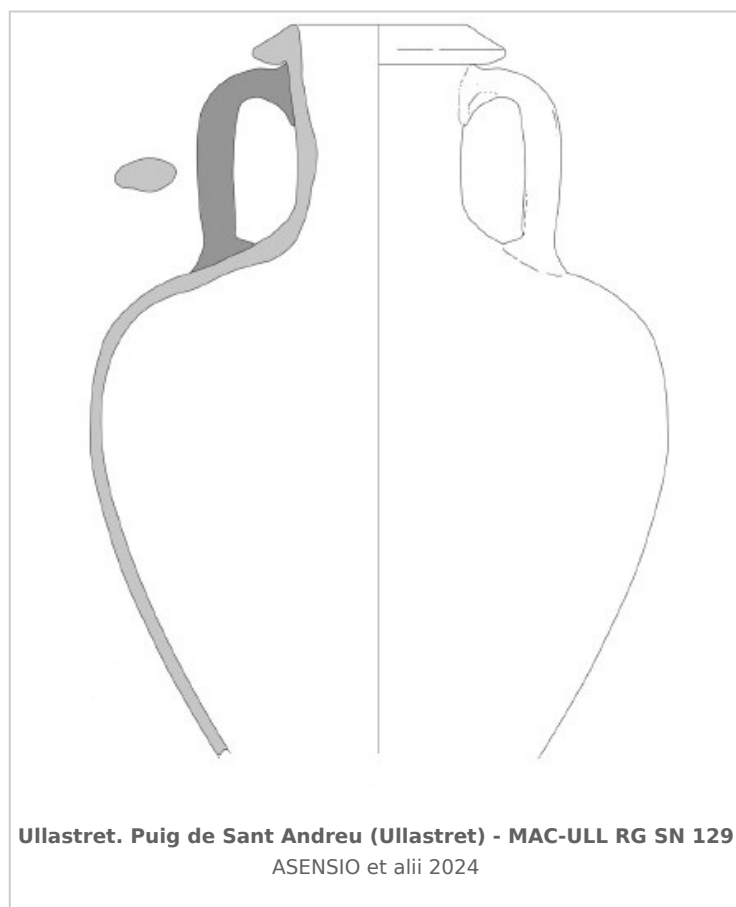

Ficha CIG 13142

Museu d'Arqueologia de Catalunya-Ullastret

Núm. Inventario: MAC-ULL RG SN 129

Procedencia: [Ullastret. Puig de Sant Andreu](#)

Contexto: [Indeterminado.](#)

Cronología: 250 - 200

Coordenadas: [42.00675 - 3.07879](#)

URL: <https://www.bd.iberiagraeca.net/fichas/13142>

IMÁGENES

BIBLIOGRAFÍA

ASENSIO et alii 2024 - D. Asensio, F. Codina, P. Menéndez, G. de Prado: Les àmfors gregues a la ciutat ibèrica d'Ullastret (segles V-II aC), in: AQUILUÉ, X./CAU-ONTIVEROS M. Á. (eds.), *Les àmfors gregues a Ibèria. Novetats arqueològiques i estat actual de la recerca*, Museu d'Arqueologia de Catalunya-Centre Iberia Graeca, Barcelona, 99-117.
(p. 106, fig. 4, 46) [[+ inf.]](#)