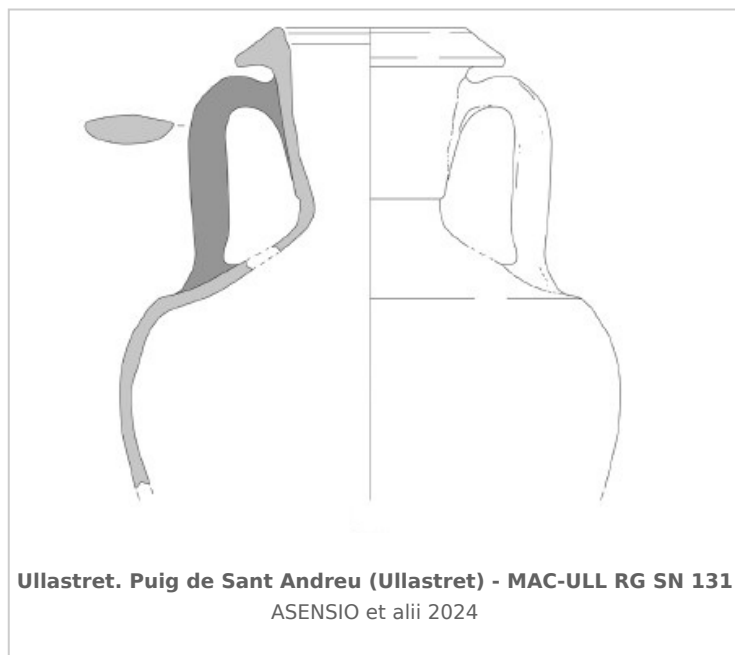

Ficha CIG 13144

Museu d'Arqueologia de Catalunya-Ullastret

Núm. Inventario: MAC-ULL RG SN 131

Procedencia: [Ullastret. Puig de Sant Andreu](#)

Contexto: [Indeterminado.](#)

Cronología: 250 - 200

Coordenadas: [42.00675 - 3.07879](#)

URL: <https://www.bd.iberiagraeca.net/fichas/13144>

IMÁGENES

BIBLIOGRAFÍA

ASENSIO et alii 2024 - D. Asensio, F. Codina, P. Menéndez, G. de Prado: Les àmfors gregues a la ciutat ibèrica d'Ullastret (segles V-II aC), *in*: AQUILUÉ, X./CAU-ONTIVEROS M. Á. (eds.), *Les àmfors gregues a Ibèria. Novetats arqueològiques i estat actual de la recerca*, Museu d'Arqueologia de Catalunya-Centre Iberia Graeca, Barcelona, 99-117.

(p. 108, fig. 5, 48) [[+ inf.]](#)

CERÁMICA