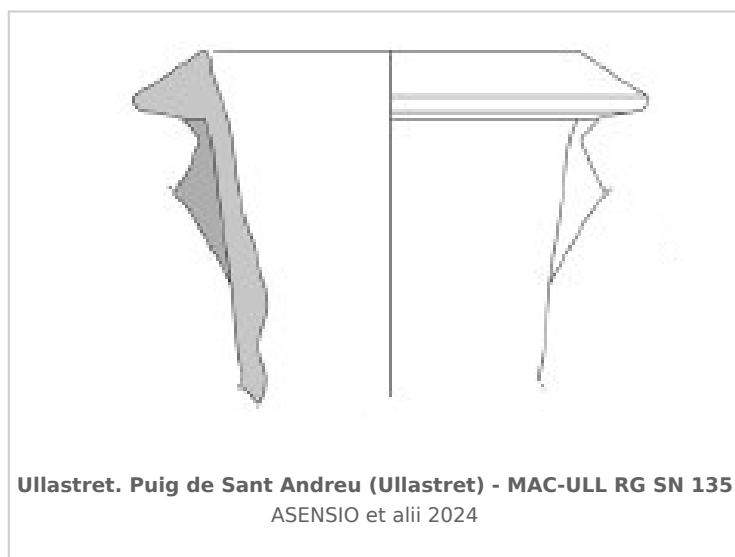

Ficha CIG 13148

Museu d'Arqueologia de Catalunya-Ullastret

Núm. Inventario: MAC-ULL RG SN 135

Procedencia: [Ullastret. Puig de Sant Andreu](#)

Contexto: [Indeterminado.](#)

Cronología: 250 - 200

Coordenadas: [42.00675 - 3.07879](#)

URL: <https://www.bd.iberiagraeca.net/fichas/13148>

IMÁGENES

BIBLIOGRAFÍA

ASENSIO et alii 2024 - D. Asensio, F. Codina, P. Menéndez, G. de Prado: Les àmfors gregues a la ciutat ibèrica d'Ullastret (segles V-II aC), in: AQUILUÉ, X./CAU-ONTIVEROS M. Á. (eds.), *Les àmfors gregues a Ibèria. Novetats arqueològiques i estat actual de la recerca*, Museu d'Arqueologia de Catalunya-Centre Iberia Graeca, Barcelona, 99-117.

(p. 108, fig. 5, 52) [[+ inf.]](#)

CERÁMICA

Origen: Magna Grecia / Sicilia

Forma: Ànfora de transporte

Tipo: Tipo B de Will