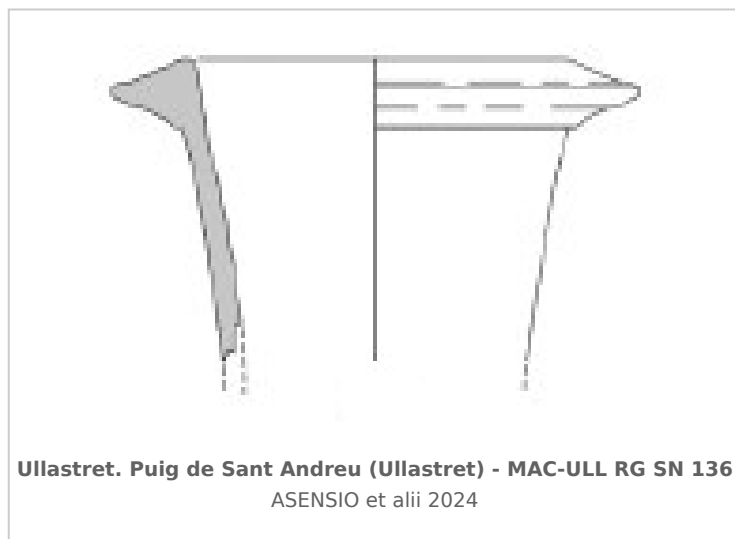

Ficha CIG 13149

Museu d'Arqueologia de Catalunya-Ullastret

Núm. Inventario: MAC-ULL RG SN 136

Procedencia: [Ullastret. Puig de Sant Andreu](#)

Contexto: [Indeterminado.](#)

Cronología: 250 - 200

Coordenadas: [42.00675 - 3.07879](#)

URL: <https://www.bd.iberiagraeca.net/fichas/13149>

IMÁGENES

BIBLIOGRAFÍA

ASENSIO et alii 2024 - D. Asensio, F. Codina, P. Menéndez, G. de Prado: Les àmfors gregues a la ciutat ibèrica d'Ullastret (segles V-II aC), *in:* AQUILUÉ, X./CAU-ONTIVEROS M. Á. (eds.), *Les àmfors gregues a Ibèria. Novetats arqueològiques i estat actual de la recerca*, Museu d'Arqueologia de Catalunya-Centre Iberia Graeca, Barcelona, 99-117.
(p. 108, fig. 5, 53) [[+ inf.]](#)

CERÁMICA

Origen: Magna Grecia / Sicilia

Forma: Ànfora de transporte

Tipo: Tipo B Will