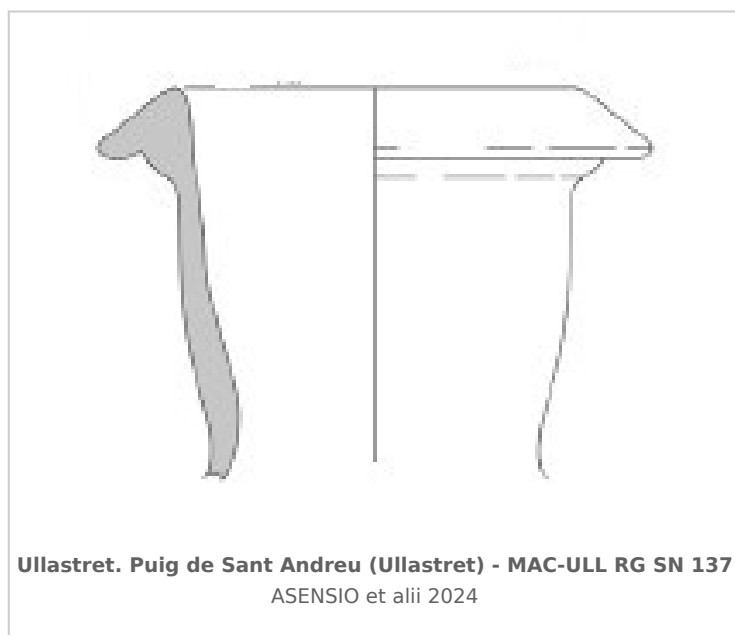

Ficha CIG 13150

Museu d'Arqueologia de Catalunya-Ullastret

Núm. Inventario: MAC-ULL RG SN 137

Procedencia: [Ullastret. Puig de Sant Andreu](#)

Contexto: [Indeterminado.](#)

Cronología: 225 - 150

Coordenadas: [42.00675 - 3.07879](#)

URL: <https://www.bd.iberiagraeca.net/fichas/13150>

IMÁGENES

BIBLIOGRAFÍA

ASENSIO et alii 2024 - D. Asensio, F. Codina, P. Menéndez, G. de Prado: Les àmfors gregues a la ciutat ibèrica d'Ullastret (segles V-II aC), *in*: AQUILUÉ, X./CAU-ONTIVEROS M. Á. (eds.), *Les àmfors gregues a Ibèria. Novetats arqueològiques i estat actual de la recerca*, Museu d'Arqueologia de Catalunya-Centre Iberia Graeca, Barcelona, 99-117.
(p. 108, fig. 5, 54) [[+ inf.]](#)

CERÁMICA

Origen: Magna Grecia / Sicilia