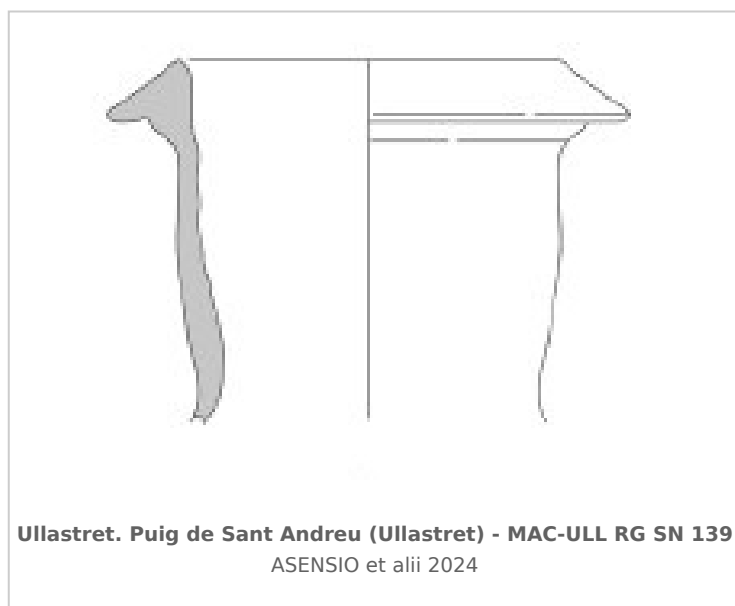

Ficha CIG 13152

Museu d'Arqueologia de Catalunya-Ullastret

Núm. Inventario: MAC-ULL RG SN 139

Procedencia: [Ullastret. Puig de Sant Andreu](#)

Contexto: [Indeterminado.](#)

Cronología: 225 - 150

Coordenadas: [42.00675 - 3.07879](#)

URL: <https://www.bd.iberiagraeca.net/fichas/13152>

IMÁGENES

BIBLIOGRAFÍA

ASENSIO et alii 2024 - D. Asensio, F. Codina, P. Menéndez, G. de Prado: Les àmfors gregues a la ciutat ibèrica d'Ullastret (segles V-II aC), *in*: AQUILUÉ, X./CAU-ONTIVEROS M. Á. (eds.), *Les àmfors gregues a Ibèria. Novetats arqueològiques i estat actual de la recerca*, Museu d'Arqueologia de Catalunya-Centre Iberia Graeca, Barcelona, 99-117.

(p. 108, fig. 5, 56) [[+ inf.]](#)

CERÁMICA

Origen: Magna Grecia / Sicilia

Forma: Ànfora de transporte