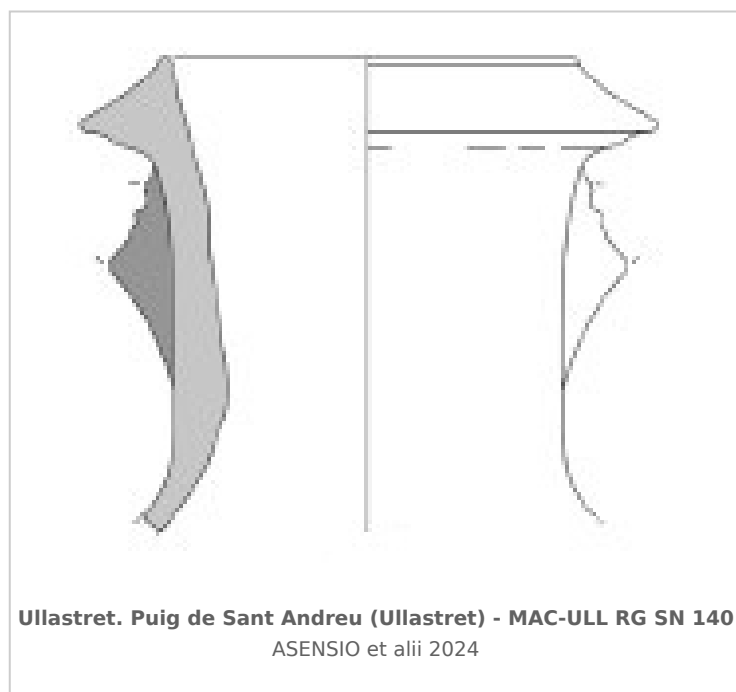

Ficha CIG 13153

Museu d'Arqueologia de Catalunya-Ullastret

Núm. Inventario: MAC-ULL RG SN 140

Procedencia: [Ullastret. Puig de Sant Andreu](#)

Contexto: [Indeterminado.](#)

Cronología: 225 - 150

Coordenadas: [42.00675 - 3.07879](#)

URL: <https://www.bd.iberiagraeca.net/fichas/13153>

IMÁGENES

BIBLIOGRAFÍA

ASENSIO et alii 2024 - D. Asensio, F. Codina, P. Menéndez, G. de Prado: Les àmfors gregues a la ciutat ibèrica d'Ullastret (segles V-II aC), in: AQUILUÉ, X./CAU-ONTIVEROS M. Á. (eds.), *Les àmfors gregues a Ibèria. Novetats arqueològiques i estat actual de la recerca*, Museu d'Arqueologia de Catalunya-Centre Iberia Graeca, Barcelona, 99-117.

(p. 108, fig. 5, 57) [[+ inf.]](#)

CERÁMICA