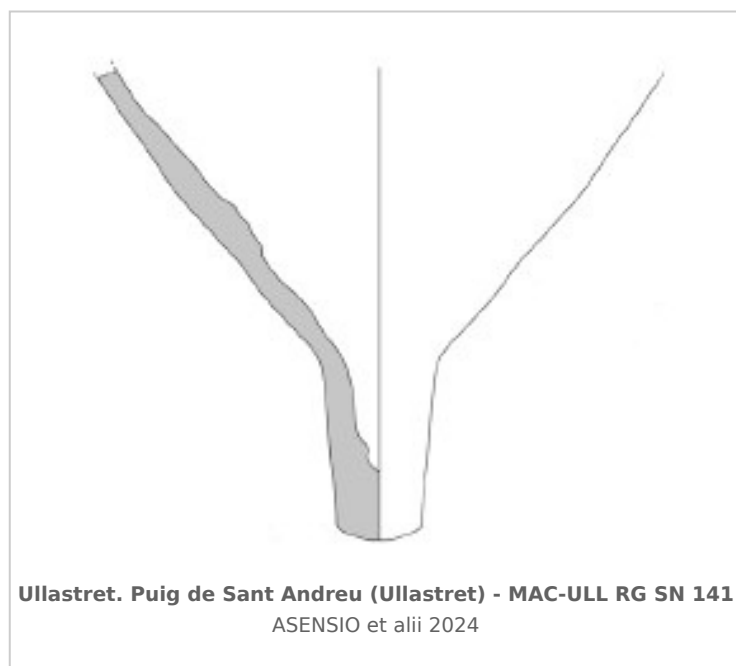

Ficha CIG 13154

Museu d'Arqueologia de Catalunya-Ullastret

Núm. Inventario: MAC-ULL RG SN 141

Procedencia: [Ullastret. Puig de Sant Andreu](#)

Contexto: [Indeterminado.](#)

Cronología: 250 - 200

Coordenadas: [42.00675 - 3.07879](#)

URL: <https://www.bd.iberiagraeca.net/fichas/13154>

IMÁGENES

BIBLIOGRAFÍA

ASENSIO et alii 2024 - D. Asensio, F. Codina, P. Menéndez, G. de Prado: Les àmfors gregues a la ciutat ibèrica d'Ullastret (segles V-II aC), *in*: AQUILUÉ, X./CAU-ONTIVEROS M. Á. (eds.), *Les àmfors gregues a Ibèria. Novetats arqueològiques i estat actual de la recerca*, Museu d'Arqueologia de Catalunya-Centre Iberia Graeca, Barcelona, 99-117.
(p. 108, fig. 5, 58) [[+ inf.]](#)

CERÁMICA