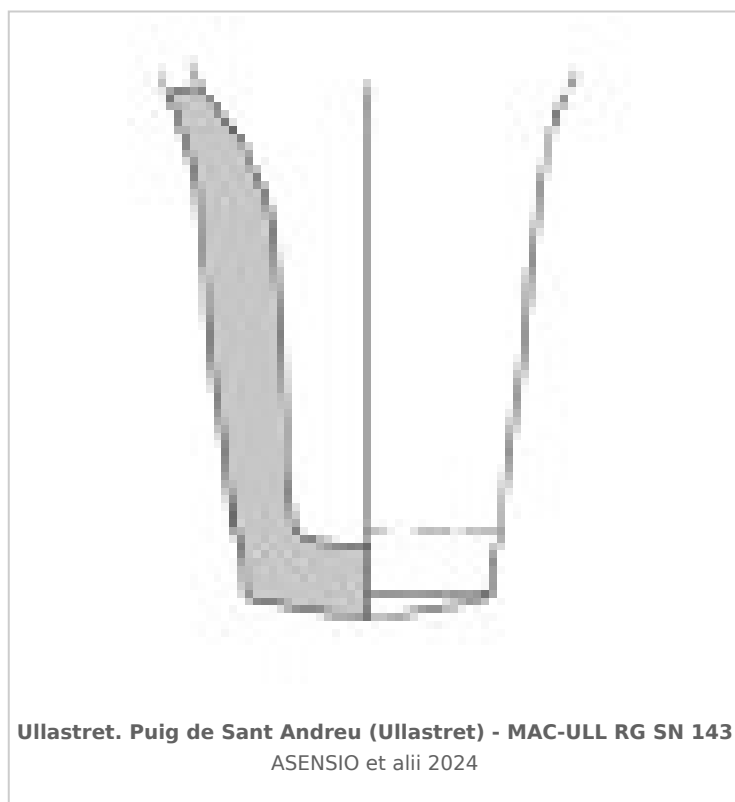

Ficha CIG 13156

Museu d'Arqueologia de Catalunya-Ullastret

Núm. Inventario: MAC-ULL RG SN 143

Procedencia: [Ullastret. Puig de Sant Andreu](#)

Contexto: [Indeterminado.](#)

Cronología: 250 - 200

Coordenadas: [42.00675 - 3.07879](#)

URL: <https://www.bd.iberiagraeca.net/fichas/13156>

IMÁGENES

BIBLIOGRAFÍA

ASENSIO et alii 2024 - D. Asensio, F. Codina, P. Menéndez, G. de Prado: Les àmfors gregues a la ciutat ibèrica d'Ullastret (segles V-II aC), in: AQUILUÉ, X./CAU-ONTIVEROS M. Á. (eds.), *Les àmfors gregues a Ibèria. Novetats arqueològiques i estat actual de la recerca*, Museu d'Arqueologia de Catalunya-Centre Iberia Graeca, Barcelona, 99-117.
(p. 108, fig. 5, 60) [[+ inf.]](#)