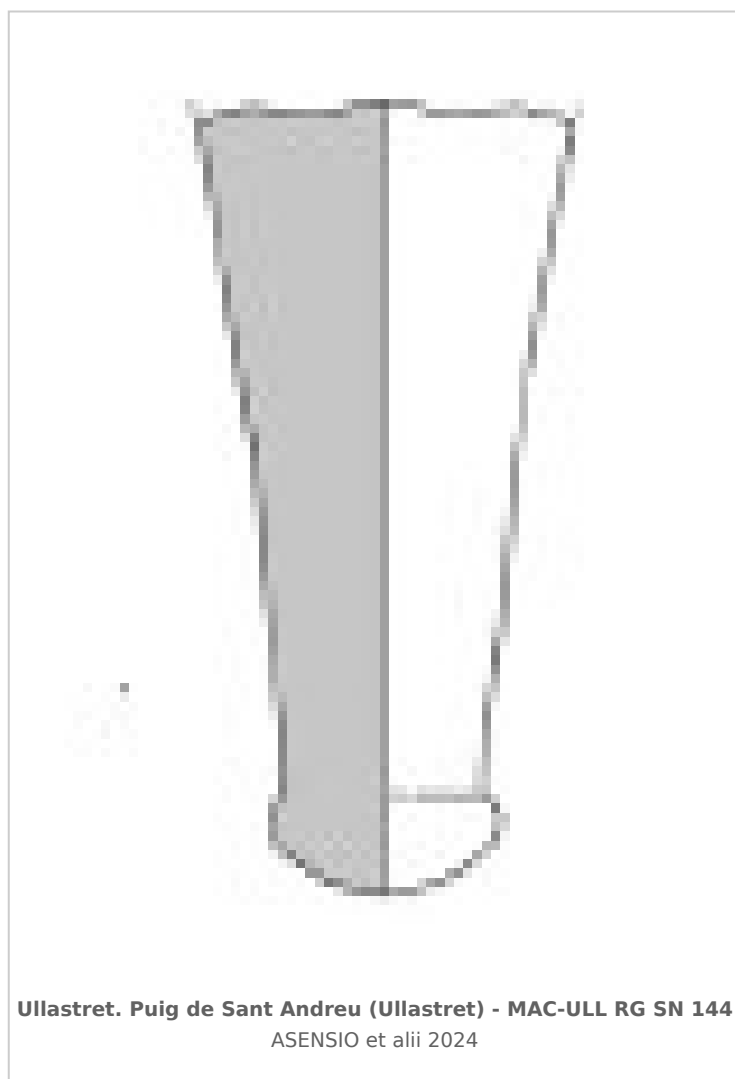

Ficha CIG 13157

Museu d'Arqueologia de Catalunya-Ullastret

Núm. Inventario: MAC-ULL RG SN 144

Procedencia: [Ullastret. Puig de Sant Andreu](#)

Contexto: [Indeterminado.](#)

Cronología: 225 - 150

Coordenadas: [42.00675 - 3.07879](#)

URL: <https://www.bd.iberiagraeca.net/fichas/13157>

IMÁGENES

BIBLIOGRAFÍA