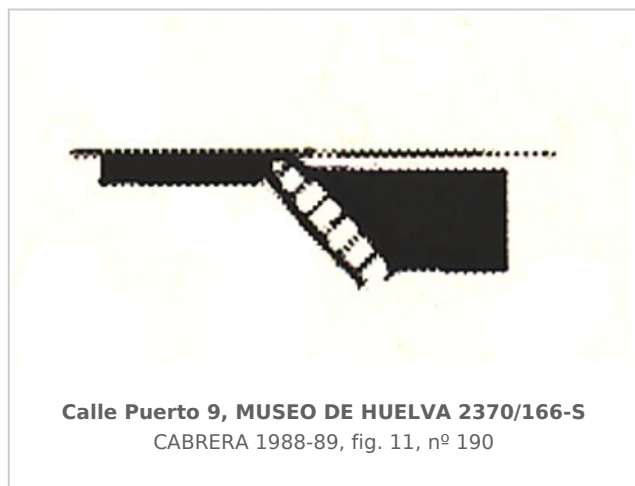

Ficha CIG 1322

Museo de Huelva

Núm. Inventario: 2370/166-S

Procedencia: [Huelva. Calle Puerto, nº 9](#)

Contexto: [III b](#)

Cronología: 550 - 540

Coordenadas: [37.25819](#) - [-6.95174](#)

URL: <https://www.bd.iberiagraeca.net/fichas/1322>

IMÁGENES

BIBLIOGRAFÍA

CABRERA 1988-1989 - P. Cabrera: El comercio fcoeo en Huelva: cronología y fisionomía, *in*: FERNÁNDEZ JURADO, A. J., *Tartessos y Huelva, Huelva Arqueológica X-XI*, Vol. 3, Excma. Diputación Provincial de Huelva, Huelva, 42-100.
(p. 97, fig. 11, nº 190) [[+ inf.]](#)

CERÁMICA

Origen: Grecia del Este

Forma: Copa Jonia

Tipo: B2 de Villard y Vallet

Parte Conservada: Borde

Tipo Decoración: Pintada

Motivos Ornamentales: Bandas