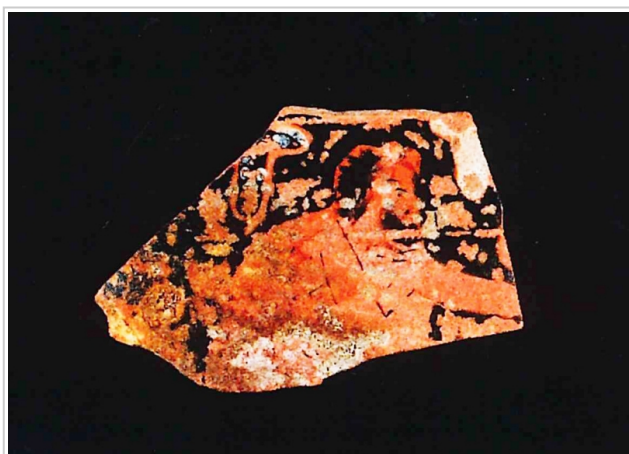


Ficha CIG 13221
Museo de Almería
Núm. Inventario: MAL 14226

Procedencia: [Villaricos](#)

Contexto: [Necrópolis](#)

Cronología: 400 - 350

Coordenadas: [37.24926](#) - [-1.77524](#)

URL: <https://www.bd.iberiagraeca.net/fichas/13221>

IMÁGENES

Villaricos. Cuevas de Almazora (Almería). MAL 14226
RAMOS 2020 p.260 fig.91.B

BIBLIOGRAFÍA

RAMOS 2020 - M. Ramos Lizana: *Dioses, tumbas y gentes. Baria ciudad fenicia y romana*, Catálogo de la exposición, Museo de Almería, Consejería de Cultura y Patrimonio, Junta de Andalucía, Almería.
(p. 260, fig. 91.B)

CERÁMICA

Origen: Ática

Técnica: C. de figuras rojas

Forma: Cratera

Parte Conservada: Fragmento

Tipo Decoración: Barnizada Pintada Sobrepintada

Personajes: Figura masculina

Elementos secundarios: Barba Himation Pámpano

Uso Secundario: Ajuar funerario

Observaciones: Forma parte de la Colección Juan Cuadrado Ruiz. Estado de conservación regular.

Autor: Xavier Font (CIG)

Supervisor: Xavier Aquilué (CIG)

Fecha: 26-03-2025

Control F. Cerámica: Revisada