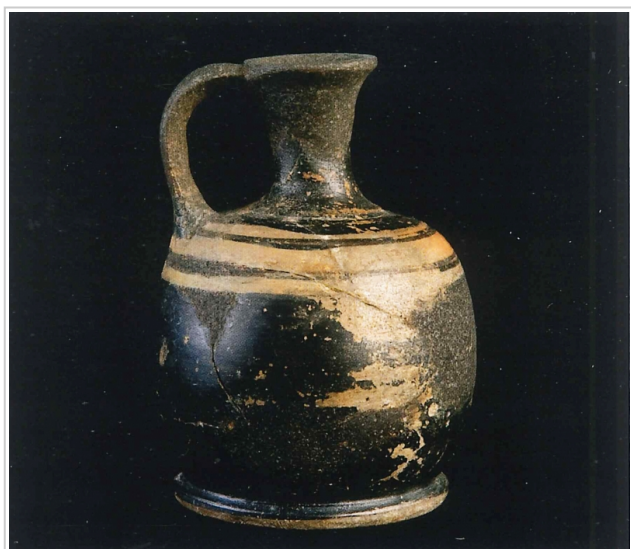

**URL:** <https://www.bd.iberiagraeca.net/fichas/13225>

---

**IMÁGENES**

Villaricos. Cuevas de Almazora (Almería). MAL 14379  
RAMOS 2020 p.272 fig.122

---

**BIBLIOGRAFÍA**

**RAMOS 2020 - M. Ramos Lizana:** *Dioses, tumbas y gentes. Baria ciudad fenicia y romana*, Catálogo de la exposición, Museo de Almería, Consejería de Cultura y Patrimonio, Junta de Andalucía, Almería.  
(p. 272, fig. 122)

---

**CERÁMICA**

**Origen:** Ática

**Técnica:** C. de barniz negro

**Forma:** Lécito-aribalístico

**Parte Conservada:** Perfil completo

**Tipo Decoración:** Barnizada

**Motivos Ornamentales:** Banda en reserva