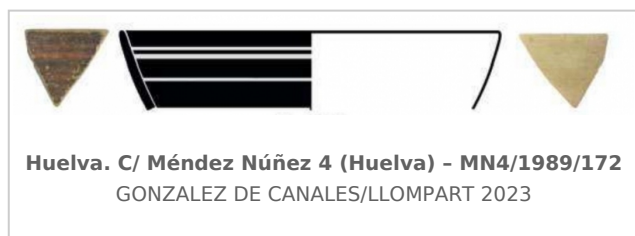

Ficha CIG 13376

Museo de Huelva

Núm. Inventario: MN4/1989/172

Procedencia: [Huelva. Calle Méndez Núñez, nº 4](#)

Contexto: [Indeterminado](#)

Cronología: 625 - 540

URL: <https://www.bd.iberiagraeca.net/fichas/13376>

IMÁGENES

BIBLIOGRAFÍA

GONZALEZ DE CANALES/LLOMPART 2023 - F. González de Canales, J. Llopart: *El antiguo emporio de Huelva (siglos X-VI A. C.). Síntesis histórica y estudio de sus cerámicas griegas*, Onoba. Monografías 14, Huelva. (p. 215, nº. 320; p. 445, lám. 91, fig. 320)

CERÁMICA

Origen: Griega indeterminada

Técnica: C. de barniz negro

Forma: Cuenco

Parte Conservada: Borde y pared

Tipo Decoración: Barnizada

Motivos Ornamentales: Bandas Zona en reserva

Observaciones: Exterior en reserva del color de la arcilla. Interior barnizado de pardo oscuro (posiblemente negro en origen) con tres bandas rojas superpuestas. Arcilla parda muy pálida con inclusiones de mica dorada.